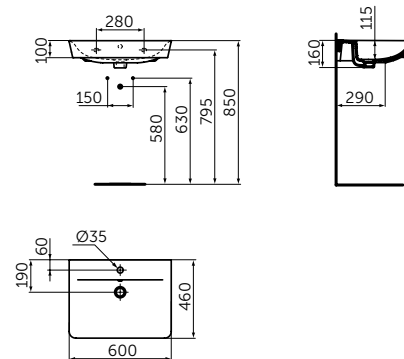

Артикул
E0289V3

РАКОВИНА CUBE 600 MM

ОПИСАНИЕ

Раковина CUBE 600 мм

- С отверстием под смеситель
- С отверстием перелива
- Для настенного монтажа

Артикул
E0298V3

РАКОВИНА CUBE 400 MM

ОПИСАНИЕ