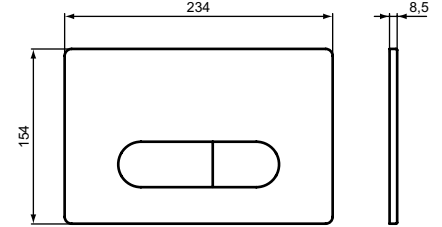

ДИЗАЙН-СИФОН ДЛЯ РАКОВИН

ОПИСАНИЕ	Артикул
Сифон 1 1/4" для раковин	T4441XG
<ul style="list-style-type: none"> 32 x 75 мм 	

OLEAS™ M1

ОПИСАНИЕ	Артикул
Округлая панель смыва	R0115A6

- Округлый дизайн
- Двойной смыв
- Механическое управление
- Усилие приведения в действие < 20N