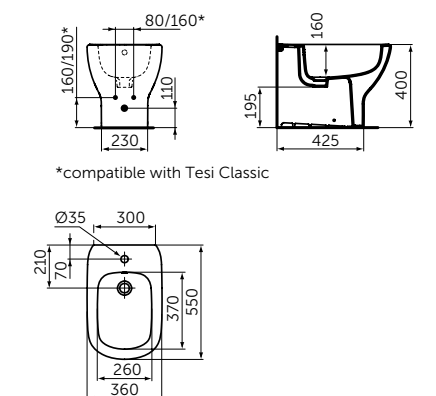

Артикул

T3540V3

*compatible with Tesi Classic

Aqua Blade

Скрытое крепление

Легкосъемное

Плавное закрытие