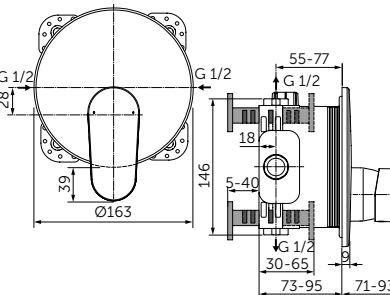

Артикул

A7349XG