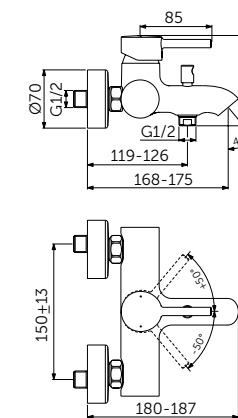

СМЕСИТЕЛЬ ДЛЯ РАКОВИНЫ

ОПИСАНИЕ	Артикул
Без донного клапана	BC268XG
С металлическим донным клапаном click-clack	BC822XG

- Система монтажа EasyFix®
- Скрытый аэратор 5 л/мин
- FirmaFlow® картридж на керамических дисках 28 мм
- Ограничитель температуры
- Гибкая подводка G3/8 PEX
- Зона комфорта: высота 75 мм
- BC822XG рекомендован только для раковин с переливом

СМЕСИТЕЛЬ ДЛЯ РАКОВИНЫ

ОПИСАНИЕ	Артикул
С металлическим донным клапаном	BC193XG

- Система монтажа EasyFix®
- Скрытый аэратор 5 л/мин
- FirmaFlow® картридж на керамических дисках 28 мм
- Ограничитель температуры
- Гибкая подводка G3/8 PEX
- Зона комфорта: высота 75 мм
- Рекомендован только для раковин с переливом

ВСТРАИВАЕМЫЙ СМЕСИТЕЛЬ ДЛЯ РАКОВИНЫ (НАСТЕННЫЙ КОМПЛЕКТ)

ОПИСАНИЕ	Артикул
Трубчатый излив 190 мм	A6938XG

- Металлическая накладка
- Металлическая рукоятка с индикаторами горячей / холодной воды
- Скрытый аэратор
- Встраиваемый комплект A1313NU приобретается дополнительно

СМЕСИТЕЛЬ ДЛЯ БИДЕ

ОПИСАНИЕ	Артикул
С металлическим донным клапаном	BC197XG

- Система монтажа EasyFix®
- Аэратор на шаровом шарнире 5 л/мин
- FirmaFlow® картридж на керамических дисках 28 мм
- Ограничитель температуры
- Гибкая подводка G3/8 PEX

VESSEL СМЕСИТЕЛЬ ДЛЯ РАКОВИНЫ-ЧАШИ

ОПИСАНИЕ	Артикул
Без донного клапана	BC269XG
С металлическим донным клапаном click-clack	BD137XG

- Система монтажа EasyFix®
- Скрытый аэратор 5 л/мин
- FirmaFlow® картридж на керамических дисках 28 мм
- Ограничитель температуры
- С винтовым соединением
- Гибкая подводка G3/8 PEX
- Зона комфорта: высота 250 мм

НАСТЕННЫЙ СМЕСИТЕЛЬ ДЛЯ ДУША

ОПИСАНИЕ	Артикул
Без переключения	BC200XG