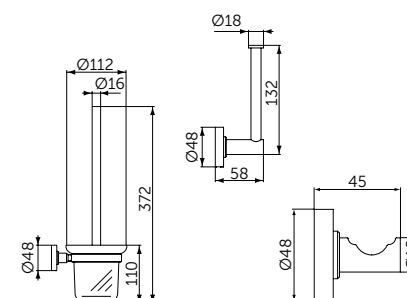

Артикул

A9246XG