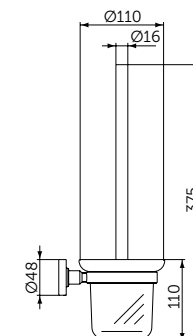

Артикул

A9119XG