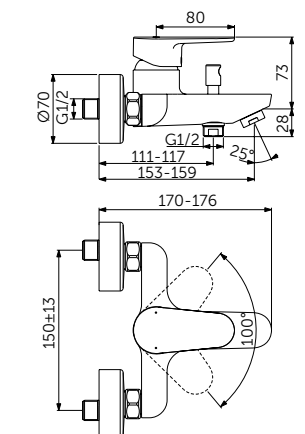

Простой монтаж Easy Fix

Экономия воды

Light-Move

Простой монтаж Easy Fix

Экономия воды

Light-Move