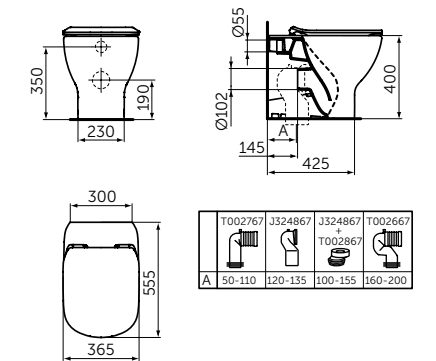

Артикул

T0077V3