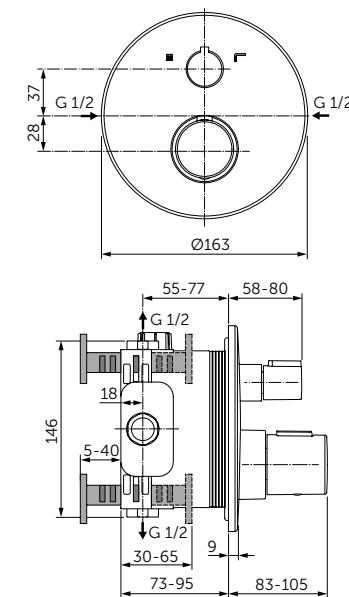

КРУГЛЫЙ ВСТРАИВАЕМЫЙ ТЕРМОСТАТИЧЕСКИЙ СМЕСИТЕЛЬ ДЛЯ ВАННЫ/ДУША (НАСТЕННЫЙ КОМПЛЕКТ)

ОПИСАНИЕ

Встраиваемый термостатический смеситель для ванны/душа (с переключением)

Артикул

A5814XG

- Для монтажа с комплектом A1000NU (приобретается дополнительно)
- Термостатический картридж IS
- Керамический переключатель 180°
- Металлическая рукоятка с ограничителем температуры 40°C
- Регулировка макс. температуры горячей воды
- Накладка с интегрированным уплотнителем
- Максимальная пропускная способность при 3 атм - 21 л/мин
- Соответствие EN1111