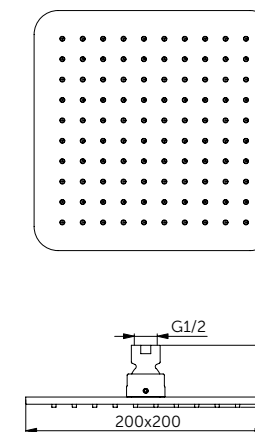

Артикул

B0024XG