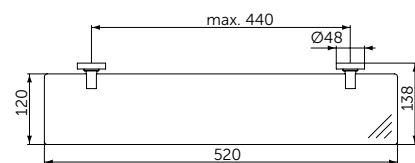

Артикул

A9124XG