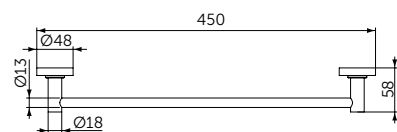

Артикул

A9117XG