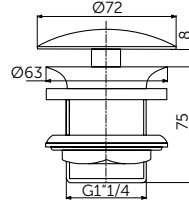

ОПИСАНИЕ	Артикул
Донный клапан 1 1/4" Free flow для раковин и чаш без отверстия перелива	J3291XG