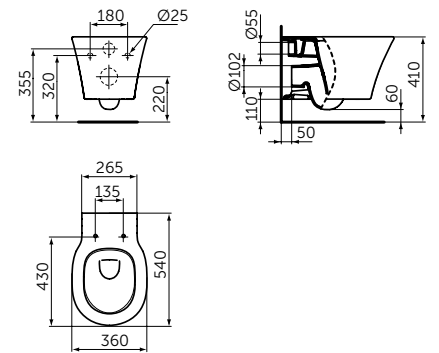

VANITY 840 MM

ОПИСАНИЕ

Раковина Vanity 840 мм

- С отверстием под смеситель
- С отверстием перелива
- Для настенного монтажа
- Совместим с подстольем Tesi 800 мм T0051ZT (приобретается дополнительно)

Артикул
E0279V3

VANITY 640 MM

ОПИСАНИЕ

Раковина Vanity 640 мм

- С отверстием под смеситель
- С отверстием перелива
- Для настенного монтажа
- Совместим с подстольем Tesi 600 мм T0050ZT (приобретается дополнительно)

Артикул
E0289V3

РАКОВИНА CUBE 600 MM

ОПИСАНИЕ

Раковина CUBE 600 мм

- С отверстием под смеситель
- С отверстием перелива
- Для настенного монтажа

Артикул
E0298V3

РАКОВИНА CUBE 400 MM

ОПИСАНИЕ

Раковина CUBE 400 мм

- С отверстием под смеситель
- С отверстием перелива
- Для настенного монтажа

Артикул
E0307V3

ПОДВЕСНОЙ УНИТАЗ С ТЕХНОЛОГИЕЙ AQUABLADE®

ОПИСАНИЕ

Подвесной унитаз с технологией AquaBlade®

- Технология смыва AquaBlade®
- Полностью скрытое крепление
- Экономичный смыв 4,5/3 л
- Совместим с сиденьем E0368V3 (приобретается дополнительно)

Артикул
E0054V3

ПОДВЕСНОЙ УНИТАЗ С ТЕХНОЛОГИЕЙ RIMLS+

ОПИСАНИЕ

Подвесной унитаз с технологией RimLS+

- Технология смыва RimLS+
- Полностью скрытое крепление
- Экономичный смыв 4,5/3 л
- Совместим с сиденьем E0368V3 (приобретается дополнительно)

Артикул
E2288V3

ТОНКОЕ СИДЕНЬЕ И КРЫШКА

ОПИСАНИЕ

Тонкое сиденье и крышка, тип wrapover

- С функцией плавного закрытия
- Легкосъемное

Артикул
E0368V3

ПОДВЕСНОЕ БИДЕ

ОПИСАНИЕ

Подвесное биде

- С отверстием под смеситель
- С отверстием перелива
- С крепежом для полностью скрытого монтажа

Артикул
E0266V3

Aqua Blade

Скрытое крепление

Смыв 4,5 л

Rim LS+

Легкосъемное

Плавное закрытие