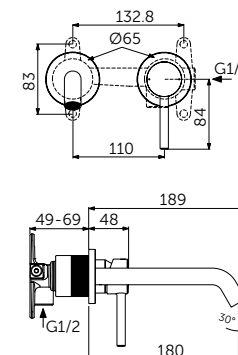

СМЕСИТЕЛЬ ДЛЯ РАКОВИНЫ

ОПИСАНИЕ	Артикул
Без донного клапана	BC268XG
С металлическим донным клапаном click-clack	BC822XG

- Система монтажа EasyFix®
- Скрытый аэратор 5 л/мин
- FirmaFlow® картридж на керамических дисках 28 мм
- Ограничитель температуры
- Гибкая подводка G3/8 PEX
- Зона комфорта: высота 75 мм
- BC822XG рекомендован только для раковин с переливом

СМЕСИТЕЛЬ ДЛЯ РАКОВИНЫ

ОПИСАНИЕ	Артикул
С металлическим донным клапаном	BC193XG

- Система монтажа EasyFix®
- Скрытый аэратор 5 л/мин
- FirmaFlow® картридж на керамических дисках 28 мм
- Ограничитель температуры
- Гибкая подводка G3/8 PEX
- Зона комфорта: высота 75 мм
- Рекомендован только для раковин с переливом

ВСТРАИВАЕМЫЙ СМЕСИТЕЛЬ ДЛЯ РАКОВИНЫ (НАСТЕННЫЙ КОМПЛЕКТ)

ОПИСАНИЕ	Артикул
Трубчатый излив 190 мм	A6938XG

- Металлическая накладка
- Металлическая рукоятка с индикаторами горячей / холодной воды
- Скрытый аэратор
- Встраиваемый комплект A1313NU приобретается дополнительно

СМЕСИТЕЛЬ ДЛЯ БИДЕ

ОПИСАНИЕ	Артикул
С металлическим донным клапаном	BC197XG

- Система монтажа EasyFix®
- Аэратор на шаровом шарнире 5 л/мин
- FirmaFlow® картридж на керамических дисках 28 мм
- Ограничитель температуры
- Гибкая подводка G3/8 PEX

VESSEL СМЕСИТЕЛЬ ДЛЯ РАКОВИНЫ-ЧАШИ

ОПИСАНИЕ	Артикул
Без донного клапана	BC269XG
С металлическим донным клапаном click-clack	BD137XG

- Система монтажа EasyFix®
- Скрытый аэратор 5 л/мин
- FirmaFlow® картридж на керамических дисках 28 мм
- Ограничитель температуры
- С винтовым соединением
- Гибкая подводка G3/8 PEX
- Зона комфорта: высота 250 мм

НАСТЕННЫЙ СМЕСИТЕЛЬ ДЛЯ ДУША

ОПИСАНИЕ	Артикул
Без переключения	BC200XG