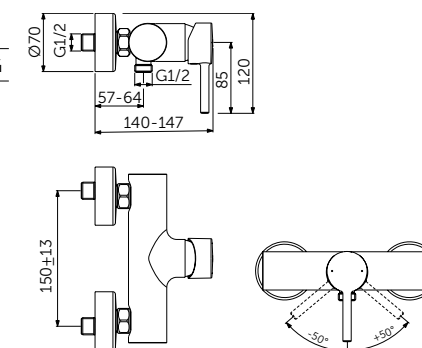

СМЕСИТЕЛЬ ДЛЯ РАКОВИНЫ

ОПИСАНИЕ	Артикул
Без донного клапана	BC268XG
С металлическим донным клапаном click-clack	BC822XG

- Система монтажа EasyFix®
- Скрытый аэратор 5 л/мин
- FirmaFlow® картридж на керамических дисках 28 мм
- Ограничитель температуры
- Гибкая подводка G3/8 PEX
- Зона комфорта: высота 75 мм
- BC822XG рекомендован только для раковин с переливом

СМЕСИТЕЛЬ ДЛЯ РАКОВИНЫ

ОПИСАНИЕ	Артикул
С металлическим донным клапаном	BC193XG

- Система монтажа EasyFix®
- Скрытый аэратор 5 л/мин
- FirmaFlow® картридж на керамических дисках 28 мм
- Ограничитель температуры
- Гибкая подводка G3/8 PEX
- Зона комфорта: высота 75 мм
- Рекомендован только для раковин с переливом

ВСТРАИВАЕМЫЙ СМЕСИТЕЛЬ ДЛЯ РАКОВИНЫ (НАСТЕННЫЙ КОМПЛЕКТ)

ОПИСАНИЕ	Артикул
Трубчатый излив 190 мм	A6938XG

- Металлическая накладка
- Металлическая рукоятка с индикаторами горячей / холодной воды
- Скрытый аэратор
- Встраиваемый комплект A1313NU приобретается дополнительно

СМЕСИТЕЛЬ ДЛЯ БИДЕ

ОПИСАНИЕ	Артикул
С металлическим донным клапаном	BC197XG

- Система монтажа EasyFix®
- Аэратор на шаровом шарнире 5 л/мин
- FirmaFlow® картридж на керамических дисках 28 мм
- Ограничитель температуры
- Гибкая подводка G3/8 PEX

VESSEL СМЕСИТЕЛЬ ДЛЯ РАКОВИНЫ-ЧАШИ

ОПИСАНИЕ	Артикул
Без донного клапана	BC269XG
С металлическим донным клапаном click-clack	BD137XG

- Система монтажа EasyFix®
- Скрытый аэратор 5 л/мин
- FirmaFlow® картридж на керамических дисках 28 мм
- Ограничитель температуры
- С винтовым соединением
- Гибкая подводка G3/8 PEX
- Зона комфорта: высота 250 мм

НАСТЕННЫЙ СМЕСИТЕЛЬ ДЛЯ ДУША

ОПИСАНИЕ	Артикул
Без переключения	BC200XG