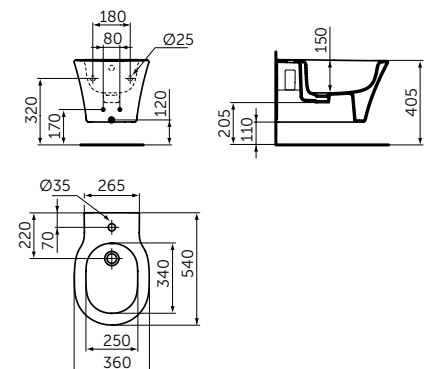

Aqua Blade

Скрытое крепление

Смыв 4,5 л

Rim LS+

Легкосъемное

Плавное закрытие