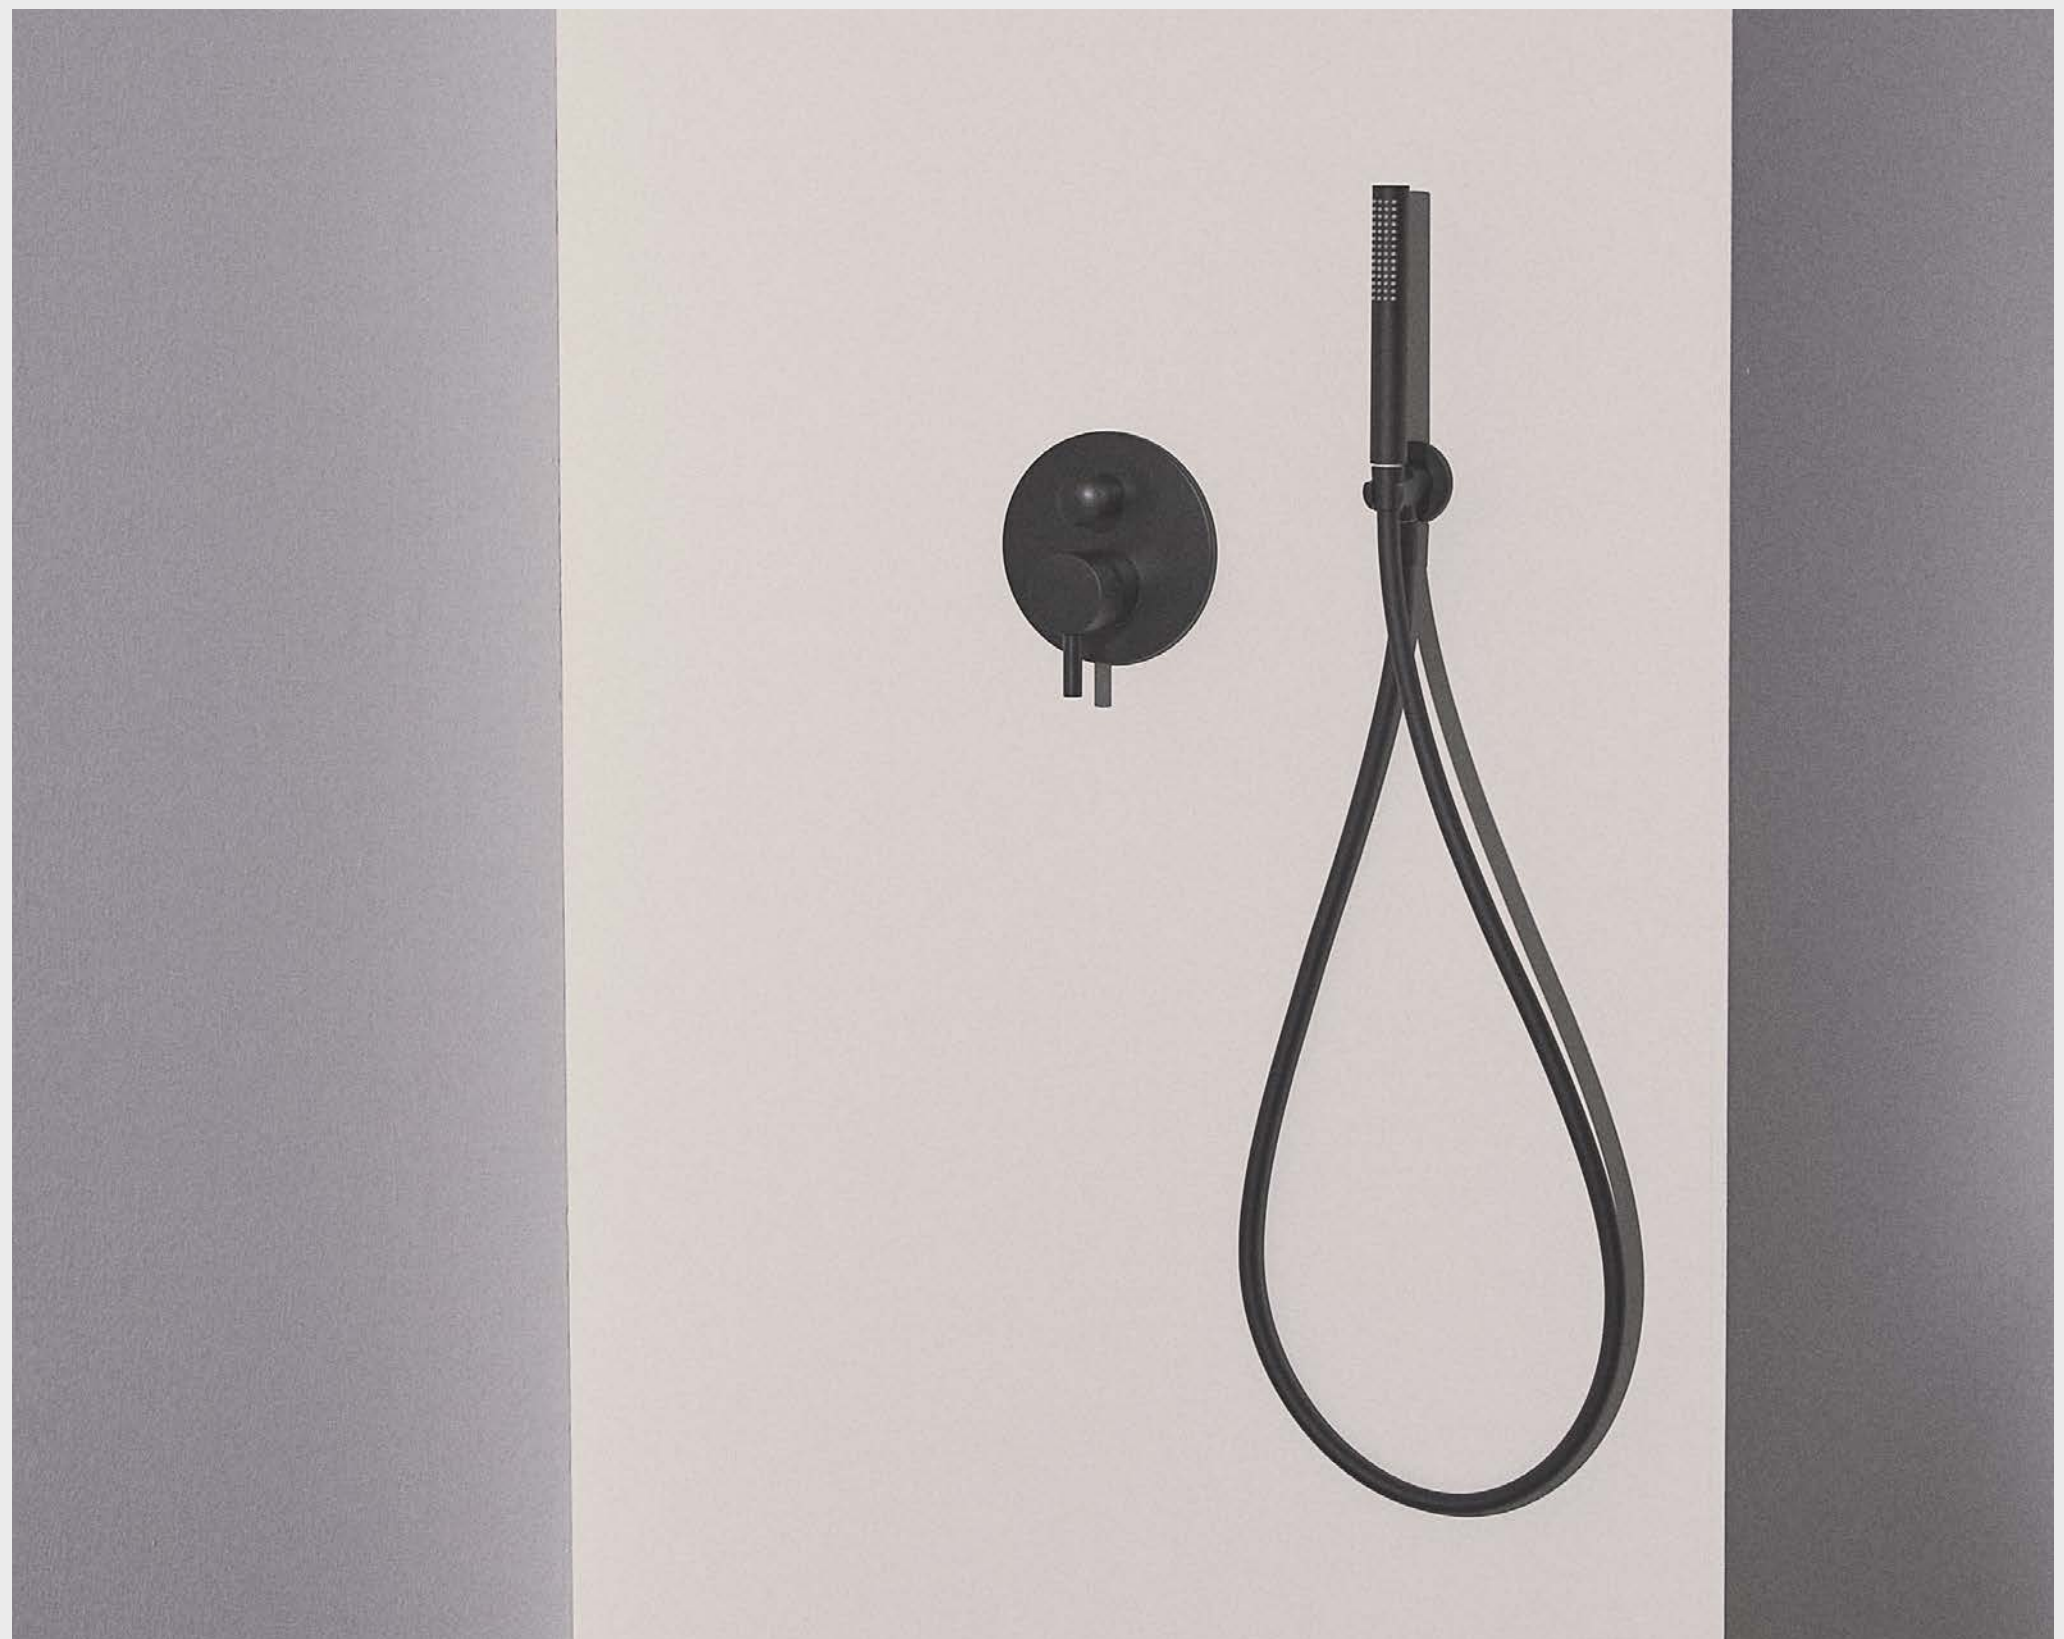

ЛЕГКОСТЬ УХОДА

СПОКОЙСТВИЕ.

Наш верхний душ и душевые лейки оснащены мягкими легко очищаемыми форсунками. Они помогают снизить образование известкового налета и облегчают чистку душевых изделий, которые будут выглядеть превосходно длительное время.