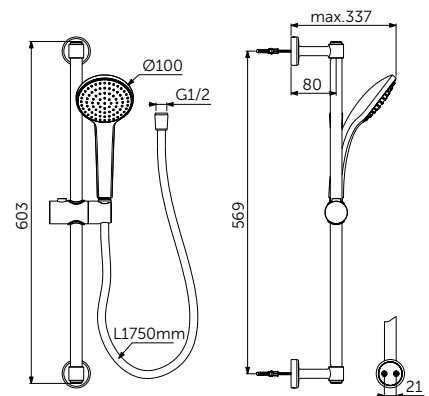

ДУШЕВАЯ СИСТЕМА СО СМЕСИТЕЛЕМ ДЛЯ ВАННЫ - 1126 ММ

ОПИСАНИЕ	Артикул
Однорукоятковый смеситель для ванны/душа, ручной душ, верхний душ	BC525XG

- Картридж 38 мм FirmaFlow с функцией HWTC (ограничение горячей воды) и CLICK
- Монтаж на стандартных эксцентриках, скрытые гайки
- Металлическая рукоятка с индикаторами горячей / холодной воды
- Встроенный обратный клапан
- 3-х ходовой ceramic переключатель интегрирован в рукоятку 360°
- Металлическое крепление к стене (компенсация до 10 мм)
- Пластиковый верхний душ 200 мм, ограничение потока 12 л/мин.
- 1-функциональная душевая лейка Idealrain 100 мм, ограничение потока 8 л/мин.
- Шланг 1750 мм Idealflex

ДУШЕВОЙ ГАРНИТУР

ОПИСАНИЕ	Артикул
Ручной душ и штанга 600 мм	BD142XG

- 1-функциональная душевая лейка 100 мм
- Штанга 600 мм
- Крепление к стене регулируется по вертикали для легкой установки
- Легкоочищаемые резиновые форсунки
- Ограничение потока 8 л/мин.
- Шланг 1750 мм Idealflex
- Регулируемый по высоте и углу наклона слайдер