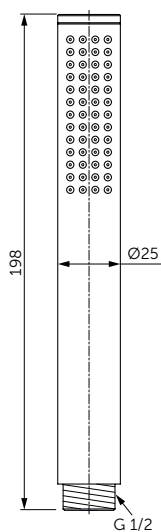

РУЧНОЙ ДУШ

ОПИСАНИЕ

Stick

- Металлический ручной душ Stick
- 1-функциональный
- Легкоочищаемые резиновые форсунки
- Подсоединение G 1/2"

Артикул

BC774XG