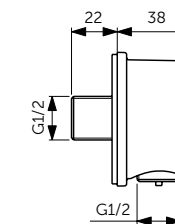

Артикул

BC808XG