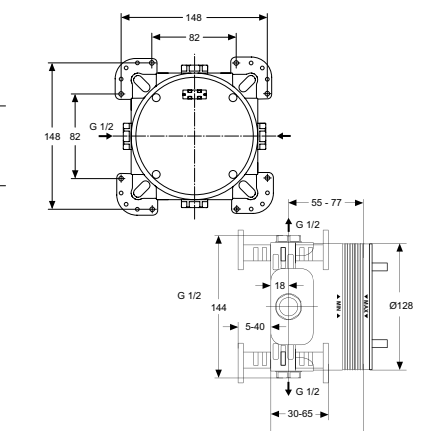

Артикул

A7349XG

EASY-BOX ВСТРАИВАЕМЫЙ КОМПЛЕКТ

ОПИСАНИЕ

Встраиваемый комплект для комбинации с однорукоятковыми или термостатическими встраиваемыми смесителями для душа и ванны/душа

Артикул

A1000NU

Light-Move