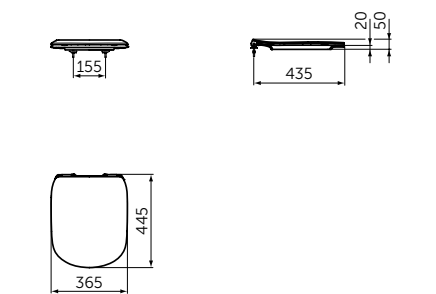

Артикул

T3527V3