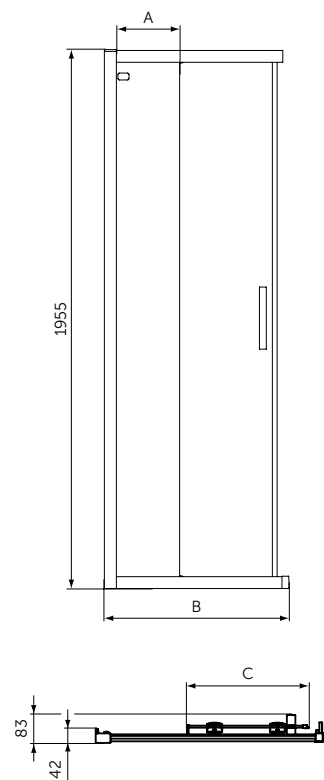

ОПИСАНИЕ	Артикул
Панель-дверь для комплектации квадратного / прямоугольного ограждения 80	K9259V3
Панель-дверь для комплектации квадратного / прямоугольного ограждения 90	K9261V3
Панель-дверь для комплектации квадратного / прямоугольного ограждения 100	K9262V3
Панель-дверь для комплектации квадратного / прямоугольного ограждения 120	K9264V3

- Высота 1950 мм
- Хромированная металлическая ручка
- Ролики с плавным ходом
- Легкое защелкивание верхних роликов
- Для монтажа с поддоном или без поддона
- Реверсивный монтаж

	A (мм)	B (мм)	C (мм)
K9259	280	770-820	410
K9261	420	870-920	460
K9262	420	970-1020	470
K9264	575	1170-1220	515