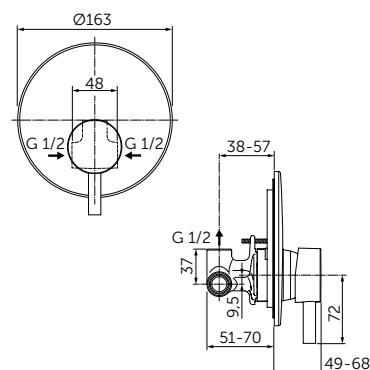

Артикул

A6940XG