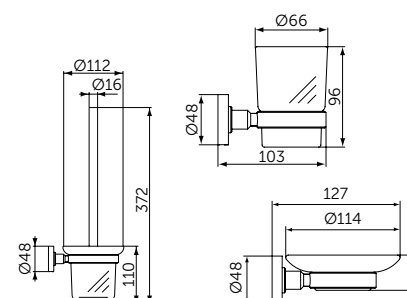

Артикул

A9245XG