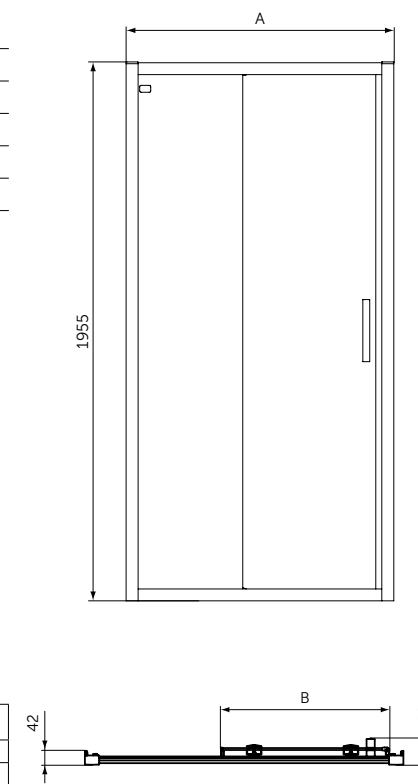

ОПИСАНИЕ	Артикул
Сдвижная дверь в нишу 100	K9273V3
Сдвижная дверь в нишу 105	K9274V3
Сдвижная дверь в нишу 110	K9275V3
Сдвижная дверь в нишу 120	K9277V3
Сдвижная дверь в нишу 140	K9278V3

- Высота 1950 мм
- Хромированная металлическая ручка
- Ролики с плавным ходом
- Легкое защелкивание верхних роликов
- Для монтажа с поддоном или без поддона
- Реверсивный монтаж

	A (мм)	B (мм)
K9273	970-1020	513
K9274	1020-1070	538
K9275	1070-1120	563
K9277	1170-1220	613
K9278	1370-1420	713