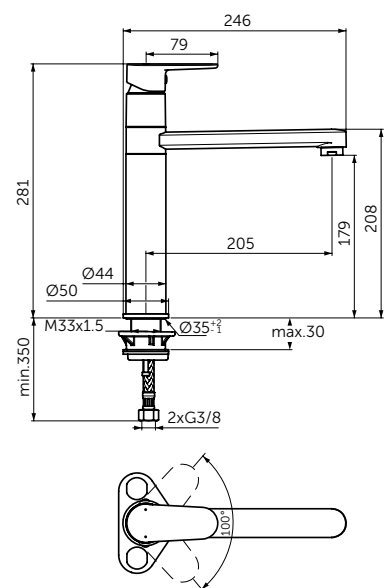

Простой монтаж Easy Fix

Blue Start

Технология Click

Экономия воды

Комфортная Высота

Ограничитель Температуры

КЛАССИЧЕСКИ СОВРЕМЕННЫЕ,
НАШИ КОЛЛЕКЦИИ В ЧЕРНОМ
МАТОВОМ ПОКРЫТИИ
ПРЕДЛАГАЮТ ВАМ ВЫБРАТЬ
КОНТРАСТ С ОБЩЕПРИНЯТЫМ
И СОЗДАЮТ УТОНЧЕННЫЙ
ДИЗАЙН, КОТОРЫМ ВЫ БУДЕТЕ
НАСЛАЖДАТЬСЯ ДЕНЬ ОТО ДНЯ.
СТИЛЬНОЕ ПО СВОЕЙ СУТИ,
ЭТО ИЗЯЩНОЕ ПОКРЫТИЕ
ПРИВНЕСЕТ ОСОБЫЕ ШТРИХИ
В ЛЮБОЕ ПОМЕЩЕНИЕ.