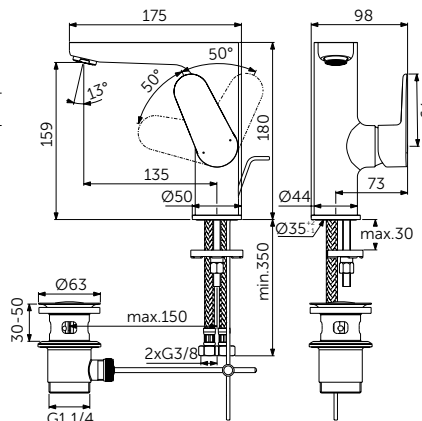

СМЕСИТЕЛЬ ДЛЯ РАКОВИНЫ GRANDE, РУКОЯТКА СБОКУ

ОПИСАНИЕ	Артикул
С металлическим донным клапаном	BC703XG

- Система монтажа EasyFix®
- Аэратор Slim 5 л/мин
- FirmaFlow® картридж на керамических дисках 28 мм
- Ограничитель температуры
- Гибкая подводка G3/8 PEX
- Зона комфорта: высота 159 мм
- Рекомендован только для раковин с переливом