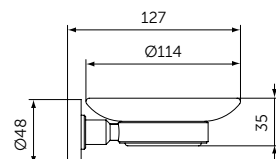

A9132XG

МЫЛЬНИЦА С ДЕРЖАТЕЛЕМ

ОПИСАНИЕ

Мыльница с держателем

- Ш:114 В:48 Г:127 мм
- Матовое стекло
- Для настенного монтажа

Артикул

A9122XG

СТАКАН С ДЕРЖАТЕЛЕМ