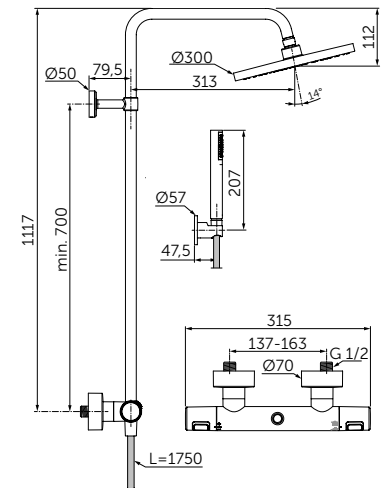

НАСТЕННЫЙ ТЕРМОСТАТИЧЕСКИЙ СМЕСИТЕЛЬ ДЛЯ ДУША

ОПИСАНИЕ

Термостатический смеситель для душа

Артикул

A7201XG

- Термостатический картридж FirmaFlow® Therm
- Монтаж на стандартных эксцентриках, скрытые гайки
- Затворы на керамических дисках G1/2 180°
- Технология "Cool body" ("Холодный корпус")
- Рукоятки с ограничителями температуры (40°C) и потока воды (50%)
- Встроенный обратный клапан
- Соответствие EN1111

НАСТЕННЫЙ ТЕРМОСТАТИЧЕСКИЙ СМЕСИТЕЛЬ ДЛЯ ВАННЫ/ДУША

ОПИСАНИЕ

Термостатический смеситель для ванны/душа

Артикул

A7544XG

- Термостатический картридж FirmaFlow® Therm
- Монтаж на стандартных эксцентриках, скрытые гайки
- Керамический переключатель интегрирован в рукоятку 180°
- Технология "Cool body" ("Холодный корпус")
- Рукоятки с ограничителями температуры (40°C) и потока воды (50%)
- Встроенный обратный клапан
- Соответствие EN1111

ДУШЕВАЯ СИСТЕМА С ТЕРМОСТАТОМ ДЛЯ ДУША

ОПИСАНИЕ

Термостатический смеситель, круглый ручной и верхний душ

Артикул

A7545XG

- Термостатический картридж FirmaFlow® Therm
- Монтаж на стандартных эксцентриках, скрытые гайки
- Керамический переключатель интегрирован в рукоятку 180°
- Технология "Cool body" ("Холодный корпус")
- Рукоятки с ограничителями температуры (40°C) и потока воды (50%)
- Встроенный обратный клапан
- Пластиковый верхний душ 200 мм, ограничение потока 12 л/мин.
- 1-функциональная душевая лейка Idealrain 100 мм, ограничение потока 8 л/мин.
- Шланг 1750 мм Idealflex
- Соответствие EN1111

ДУШЕВАЯ СИСТЕМА С ТЕРМОСТАТОМ ДЛЯ ДУША, С ТЕЛЕСКОПИЧЕСКОЙ ШТАНГОЙ

ОПИСАНИЕ

Термостатический смеситель, круглый ручной и верхний душ

Артикул

A7546XG