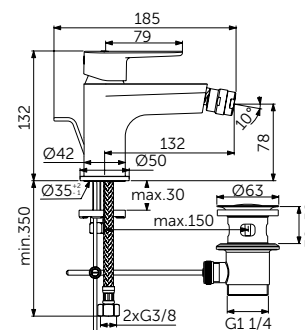

СМЕСИТЕЛЬ ДЛЯ РАКОВИНЫ GRANDE

ОПИСАНИЕ	Артикул
Без донного клапана	BC554XG
С донным клапаном click-clack	BD131XG

- Система монтажа EasyFix®
- Аэратор Slim 5 л/мин
- FirmaFlow® картридж на керамических дисках 28 мм
- Ограничитель температуры
- Гибкая подводка G3/8 PEX
- Зона комфорта: высота 120 мм

ВСТРАИВАЕМЫЙ СМЕСИТЕЛЬ ДЛЯ РАКОВИНЫ (НАСТЕННЫЙ КОМПЛЕКТ)

ОПИСАНИЕ	Артикул
Литой излив 224 мм	BD133XG

- Металлическая накладка
- Металлическая рукоятка с индикаторами горячей / холодной воды
- Аэратор Slim 5 л/мин
- Встраиваемый комплект A1313NU приобретается дополнительно

СМЕСИТЕЛЬ ДЛЯ РАКОВИНЫ GRANDE

ОПИСАНИЕ	Артикул
С металлическим донным клапаном	BC699XG

- Система монтажа EasyFix®
- Аэратор Slim 5 л/мин
- FirmaFlow® картридж на керамических дисках 28 мм
- Ограничитель температуры
- Гибкая подводка G3/8 PEX
- Зона комфорта: высота 120 мм
- Рекомендован только для раковин с переливом

СМЕСИТЕЛЬ ДЛЯ БИДЕ

ОПИСАНИЕ	Артикул
С металлическим донным клапаном	BC705XG

- Система монтажа EasyFix®
- Аэратор на шаровом шарнире 5 л/мин
- FirmaFlow® картридж на керамических дисках 28 мм
- Ограничитель температуры
- Гибкая подводка G3/8 PEX

СМЕСИТЕЛЬ ДЛЯ РАКОВИНЫ GRANDE, РУКОЯТКА СБОКУ

ОПИСАНИЕ	Артикул
Без донного клапана	BC555XG

- Система монтажа EasyFix®
- Аэратор Slim 5 л/мин
- FirmaFlow® картридж на керамических дисках 28 мм
- Ограничитель температуры
- Гибкая подводка G3/8 PEX
- Зона комфорта: высота 159 мм

НАСТЕННЫЙ СМЕСИТЕЛЬ ДЛЯ ДУША

ОПИСАНИЕ	Артикул
Без переключения	BC499XG

- FirmaFlow® картридж на керамических дисках 38 мм
- Ограничитель температуры
- Обратный клапан
- Монтаж на стандартных эксцентриках

СМЕСИТЕЛЬ ДЛЯ РАКОВИНЫ GRANDE, РУКОЯТКА СБОКУ

ОПИСАНИЕ	Артикул
С металлическим донным клапаном	BC703XG