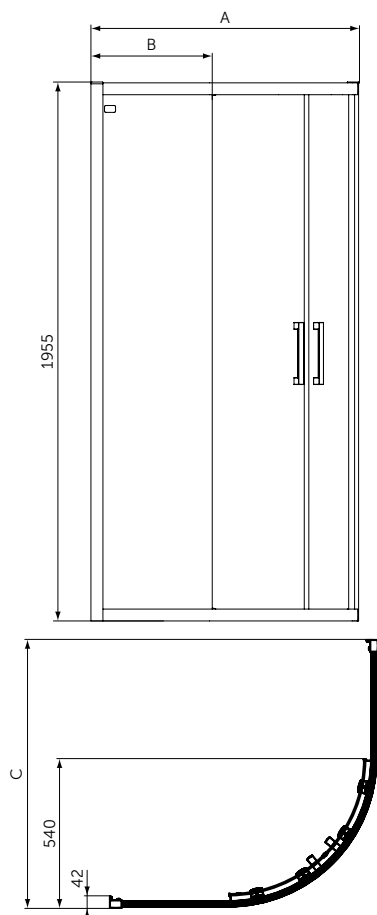

ОПИСАНИЕ	Артикул
Сегментное душевое ограждение (полный комплект) 80x80	K9250V3
Сегментное душевое ограждение (полный комплект) 90x90	K9251V3
Сегментное душевое ограждение (полный комплект) 100x100	K9252V3

- Высота 1950 мм
- Хромированные металлические ручки
- Ролики с плавным ходом
- Легкое защелкивание верхних роликов
- Для монтажа с поддоном или без поддона
- Реверсивный монтаж

	A (мм)	B (мм)	C (мм)
K9250	770-795	195	770-795
K9251	870-895	295	870-895
K9252	970-995	395	970-995