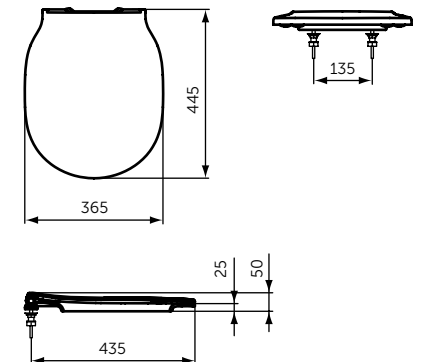

VANITY 840 MM

ОПИСАНИЕ

Раковина Vanity 840 мм

- С отверстием под смеситель
- С отверстием перелива
- Для настенного монтажа
- Совместим с подстольем Tesi 800 мм T0051ZT (приобретается дополнительно)

Артикул
E0279V3

VANITY 640 MM

ОПИСАНИЕ

Раковина Vanity 640 мм

- С отверстием под смеситель
- С отверстием перелива
- Для настенного монтажа
- Совместим с подстольем Tesi 600 мм T0050ZT (приобретается дополнительно)

Артикул
E0289V3

РАКОВИНА CUBE 600 MM

ОПИСАНИЕ

Раковина CUBE 600 мм

- С отверстием под смеситель
- С отверстием перелива
- Для настенного монтажа

Артикул
E0298V3

РАКОВИНА CUBE 400 MM

ОПИСАНИЕ

Раковина CUBE 400 мм

- С отверстием под смеситель
- С отверстием перелива
- Для настенного монтажа

Артикул
E0307V3

ПОДВЕСНОЙ УНИТАЗ С ТЕХНОЛОГИЕЙ AQUABLADE®

ОПИСАНИЕ

Подвесной унитаз с технологией AquaBlade®

- Технология смыва AquaBlade®
- Полностью скрытое крепление
- Экономичный смыв 4,5/3 л
- Совместим с сиденьем E0368V3 (приобретается дополнительно)

Артикул
E0054V3

ПОДВЕСНОЙ УНИТАЗ С ТЕХНОЛОГИЕЙ RIMLS+

ОПИСАНИЕ

Подвесной унитаз с технологией RimLS+

- Технология смыва RimLS+
- Полностью скрытое крепление
- Экономичный смыв 4,5/3 л
- Совместим с сиденьем E0368V3 (приобретается дополнительно)

Артикул
E2288V3

ТОНКОЕ СИДЕНЬЕ И КРЫШКА

ОПИСАНИЕ

Тонкое сиденье и крышка, тип wrapover

- С функцией плавного закрытия
- Легкосъемное

Артикул
E0368V3

ПОДВЕСНОЕ БИДЕ

ОПИСАНИЕ

Подвесное биде

- С отверстием под смеситель
- С отверстием перелива
- С крепежом для полностью скрытого монтажа

Артикул
E0266V3

Aqua Blade

Скрытое крепление

Смыв 4,5 л

Rim LS+

Легкосъемное

Плавное закрытие