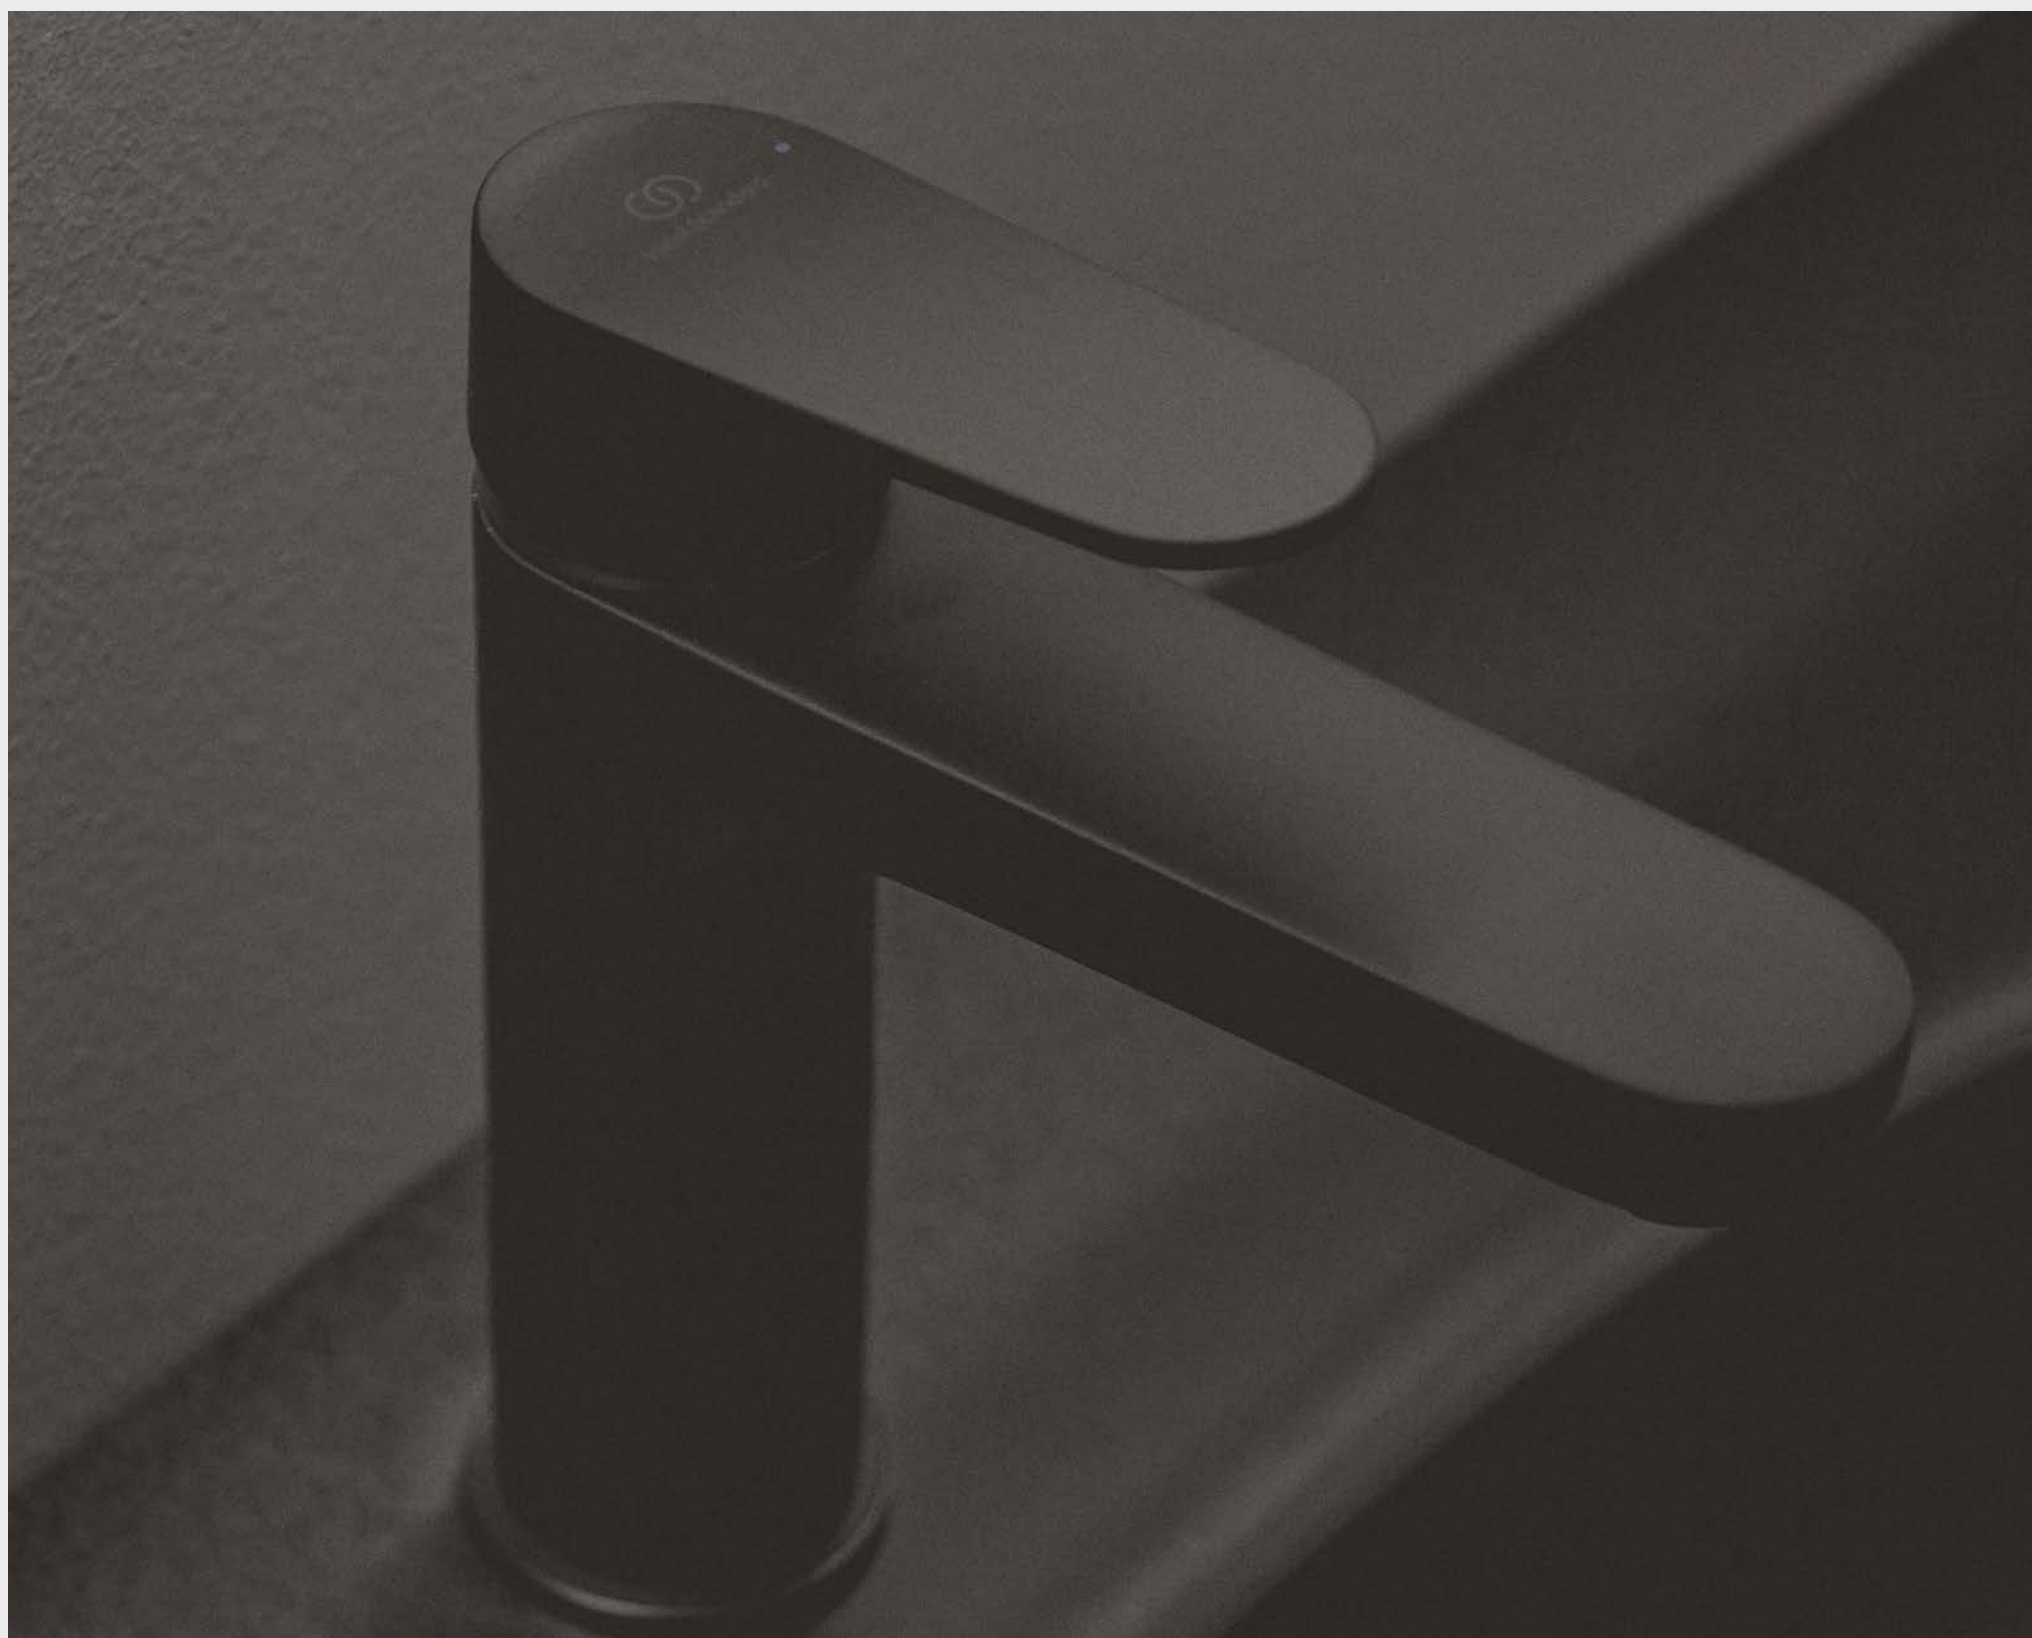

Настенный смеситель для ванны/душа

Настенный смеситель для ванны/душа с душевым комплектом

FirmaFlow®

СКРЫТОЕ СОВЕРШЕНСТВО С 1969 ГОДА

Мы первыми изобрели картридж на керамических дисках в 1969 году, и эта инновация изменила то, как люди используют ваннные комнаты и позволила создать однорычажный смеситель. Прошло уже более 50 лет с момента его изобретения, но и сегодня картридж на керамических дисках FirmaFlow® является бесспорным лидером рынка, благодаря своим инновационным технологиям и таким исключительным характеристикам, как долговечность, уровень комфорта и контроля, в два раза превышающих отраслевые стандарты.

РЕГУЛИРОВКА ECOFLOW

ВОДА - ЭТО ДРАГОЦЕННЫЙ РЕСУРС. ЭКОНОМЬТЕ ВОДУ С ECOFLOW

Наша система регулировки EcoFlow снижает расход воды до 5л/мин без ущерба для комфорта.

МОНТАЖ EASYFIX

ПРОСТАЯ И БЫСТРАЯ УСТАНОВКА.

СМЕСИТЕЛЬ ДЛЯ РАКОВИНЫ

ОПИСАНИЕ	Артикул
Без донного клапана	BC268XG
С металлическим донным клапаном click-clack	BC822XG

- Система монтажа EasyFix®
- Скрытый аэратор 5 л/мин
- FirmaFlow® картридж на керамических дисках 28 мм
- Ограничитель температуры
- Гибкая подводка G3/8 PEX
- Зона комфорта: высота 75 мм
- BC822XG рекомендован только для раковин с переливом