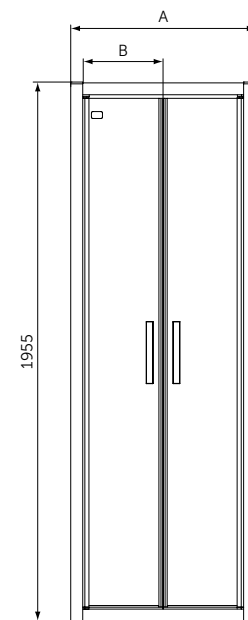

Артикул

K9294V3

K9296V3

	A (мм)	B (мм)
K9294	870-920	390
K9296	970-1020	440