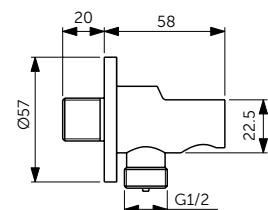

- Металлический с пластиковым вкладышем для защиты покрытия
- Для шланга с коническими гайками
- Подсоединение G1/2", с обратным клапаном

Артикул

BC807XG

Ultra Flat New

НАША ПОДБОРКА

Ultra Flat Душевой поддон 120x90 см - T4483V3