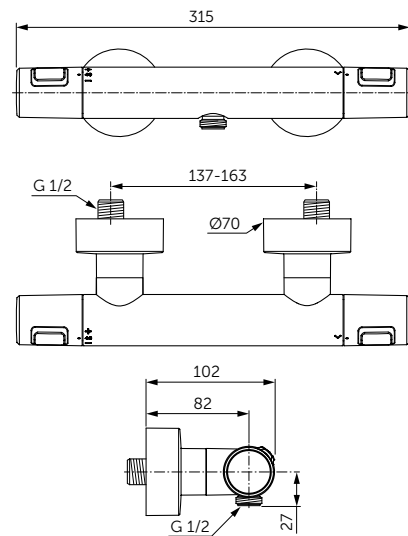

НАСТЕННЫЙ ТЕРМОСТАТИЧЕСКИЙ СМЕСИТЕЛЬ ДЛЯ ДУША

ОПИСАНИЕ

Термостатический смеситель для душа

Артикул

A7201XG

- Термостатический картридж FirmaFlow® Therm
- Монтаж на стандартных эксцентриках, скрытые гайки
- Затворы на керамических дисках G1/2 180°
- Технология "Cool body" ("Холодный корпус")
- Рукоятки с ограничителями температуры (40°C) и потока воды (50%)
- Встроенный обратный клапан
- Соответствие EN1111