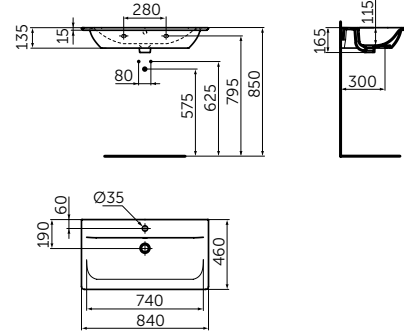

VANITY 840 MM

ОПИСАНИЕ

Раковина Vanity 840 мм

- С отверстием под смеситель
- С отверстием перелива
- Для настенного монтажа
- Совместим с подстольем Tesi 800 мм T0051ZT (приобретается дополнительно)

Артикул
E0279V3

VANITY 640 MM

ОПИСАНИЕ

Раковина Vanity 640 мм

- С отверстием под смеситель
- С отверстием перелива
- Для настенного монтажа
- Совместим с подстольем Tesi 600 мм T0050ZT (приобретается дополнительно)

Артикул
E0289V3

РАКОВИНА CUBE 600 MM

ОПИСАНИЕ

Раковина CUBE 600 мм

- С отверстием под смеситель
- С отверстием перелива
- Для настенного монтажа

Артикул
E0298V3

РАКОВИНА CUBE 400 MM

ОПИСАНИЕ

Раковина CUBE 400 мм

- С отверстием под смеситель
- С отверстием перелива
- Для настенного монтажа

Артикул
E0307V3

ПОДВЕСНОЙ УНИТАЗ С ТЕХНОЛОГИЕЙ AQUABLADE®

ОПИСАНИЕ

Подвесной унитаз с технологией AquaBlade®

- Технология смыва AquaBlade®
- Полностью скрытое крепление
- Экономичный смыв 4,5/3 л
- Совместим с сиденьем E0368V3 (приобретается дополнительно)

Артикул
E0054V3

ПОДВЕСНОЙ УНИТАЗ С ТЕХНОЛОГИЕЙ RIMLS+

ОПИСАНИЕ

Подвесной унитаз с технологией RimLS+

- Технология смыва RimLS+
- Полностью скрытое крепление
- Экономичный смыв 4,5/3 л
- Совместим с сиденьем E0368V3 (приобретается дополнительно)

Артикул
E2288V3

ТОНКОЕ СИДЕНЬЕ И КРЫШКА

ОПИСАНИЕ

Тонкое сиденье и крышка, тип wrapover

- С функцией плавного закрытия
- Легкосъемное

Артикул
E0368V3

ПОДВЕСНОЕ БИДЕ

ОПИСАНИЕ

Подвесное биде

- С отверстием под смеситель
- С отверстием перелива
- С крепежом для полностью скрытого монтажа

Артикул
E0266V3

Aqua Blade

Скрытое крепление

Смыв 4,5 л

Rim LS+

Легкосъемное

Плавное закрытие