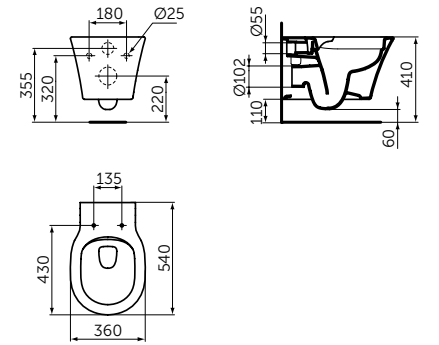

VANITY 840 MM

ОПИСАНИЕ

Раковина Vanity 840 мм

- С отверстием под смеситель
- С отверстием перелива
- Для настенного монтажа
- Совместим с подстольем Tesi 800 мм T0051ZT (приобретается дополнительно)

Артикул
E0279V3

VANITY 640 MM

ОПИСАНИЕ

Раковина Vanity 640 мм

- С отверстием под смеситель
- С отверстием перелива
- Для настенного монтажа
- Совместим с подстольем Tesi 600 мм T0050ZT (приобретается дополнительно)

Артикул
E0289V3

РАКОВИНА CUBE 600 MM

ОПИСАНИЕ

Раковина CUBE 600 мм

- С отверстием под смеситель
- С отверстием перелива
- Для настенного монтажа

Артикул
E0298V3

РАКОВИНА CUBE 400 MM

ОПИСАНИЕ

Раковина CUBE 400 мм

- С отверстием под смеситель
- С отверстием перелива
- Для настенного монтажа

Артикул
E0307V3

ПОДВЕСНОЙ УНИТАЗ С ТЕХНОЛОГИЕЙ AQUABLADE®

ОПИСАНИЕ

Подвесной унитаз с технологией AquaBlade®

- Технология смыва AquaBlade®
- Полностью скрытое крепление
- Экономичный смыв 4,5/3 л
- Совместим с сиденьем E0368V3 (приобретается дополнительно)

Артикул
E0054V3

ПОДВЕСНОЙ УНИТАЗ С ТЕХНОЛОГИЕЙ RIMLS+

ОПИСАНИЕ

Подвесной унитаз с технологией RimLS+

- Технология смыва RimLS+
- Полностью скрытое крепление
- Экономичный смыв 4,5/3 л
- Совместим с сиденьем E0368V3 (приобретается дополнительно)

Артикул
E2288V3

ТОНКОЕ СИДЕНЬЕ И КРЫШКА

ОПИСАНИЕ

Тонкое сиденье и крышка, тип wrapover

- С функцией плавного закрытия
- Легкосъемное

Артикул
E0368V3

ПОДВЕСНОЕ БИДЕ

ОПИСАНИЕ

Подвесное биде

- С отверстием под смеситель
- С отверстием перелива
- С крепежом для полностью скрытого монтажа

Артикул
E0266V3

Aqua Blade

Скрытое крепление

Смыв 4,5 л

Rim LS+

Легкосъемное

Плавное закрытие