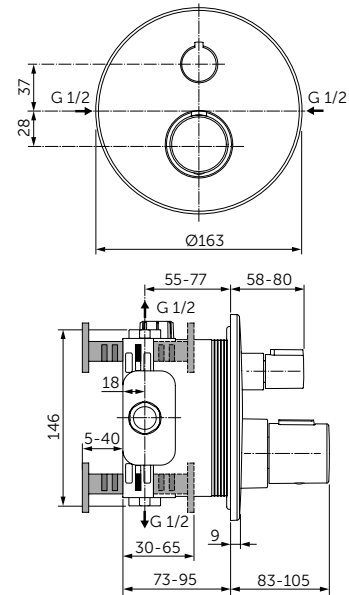

КРУГЛЫЙ ВСТРАИВАЕМЫЙ ТЕРМОСТАТИЧЕСКИЙ СМЕСИТЕЛЬ ДЛЯ ДУША (НАСТЕННЫЙ КОМПЛЕКТ)

ОПИСАНИЕ

Встраиваемый термостатический смеситель для душа (без переключения)

Артикул

A5813XG

- Для монтажа с комплектом A1000NU (приобретается дополнительно)
- Термостатический картридж IS
- Клапаны на керамических дисках 3/4" 90°
- Металлическая рукоятка с ограничителем температуры 40°C
- Регулировка макс. температуры горячей воды
- Накладка с интегрированным уплотнителем
- Максимальная пропускная способность при 3 атм - 26 л/мин
- Соответствие EN1111

КВАДРАТНЫЙ ВСТРАИВАЕМЫЙ ТЕРМОСТАТИЧЕСКИЙ СМЕСИТЕЛЬ ДЛЯ ДУША (НАСТЕННЫЙ КОМПЛЕКТ)

ОПИСАНИЕ

Встраиваемый термостатический смеситель для душа (без переключения)

Артикул

A6956XG

- Для монтажа с комплектом A1000NU (приобретается дополнительно)
- Термостатический картридж IS
- Клапаны на керамических дисках 3/4" 90°
- Металлическая рукоятка с ограничителем температуры 40°C
- Регулировка макс. температуры горячей воды
- Накладка с интегрированным уплотнителем, с возможностью регулировки угла
- Максимальная пропускная способность при 3 атм - 26 л/мин
- Соответствие EN1111

КРУГЛЫЙ ВСТРАИВАЕМЫЙ ТЕРМОСТАТИЧЕСКИЙ СМЕСИТЕЛЬ ДЛЯ ВАННЫ/ДУША (НАСТЕННЫЙ КОМПЛЕКТ)

ОПИСАНИЕ

Встраиваемый термостатический смеситель для ванны/душа (с переключением)

Артикул

A5814XG

- Для монтажа с комплектом A1000NU (приобретается дополнительно)
- Термостатический картридж IS
- Керамический переключатель 180°
- Металлическая рукоятка с ограничителем температуры 40°C
- Регулировка макс. температуры горячей воды
- Накладка с интегрированным уплотнителем
- Максимальная пропускная способность при 3 атм - 21 л/мин
- Соответствие EN1111