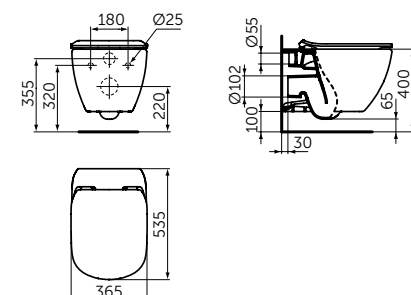

Артикул

T0079V3

Плавное закрытие

AquaBlade

Скрытое крепление