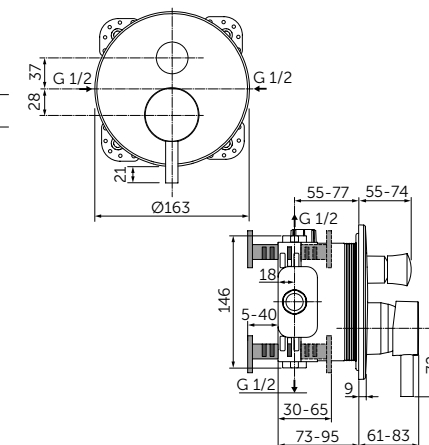

Артикул

A7389XG

ВСТРАИВАЕМЫЙ СМЕСИТЕЛЬ ДЛЯ ДУША, ПОЛНЫЙ КОМПЛЕКТ

ОПИСАНИЕ

Без переключения

- Встраиваемый и настенный комплекты (полный комплект)
- Картридж на керамических дисках 47 мм
- Металлическая рукоятка с индикаторами горячей / холодной воды
- Металлическая накладка