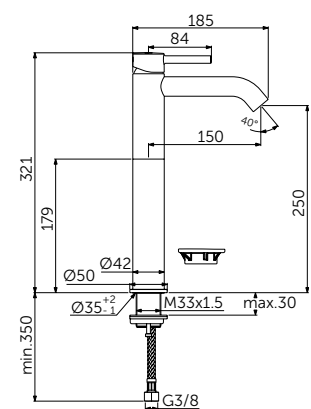

СМЕСИТЕЛЬ ДЛЯ РАКОВИНЫ

ОПИСАНИЕ	Артикул
Без донного клапана	BC268XG
С металлическим донным клапаном click-clack	BC822XG

- Система монтажа EasyFix®
- Скрытый аэратор 5 л/мин
- FirmaFlow® картридж на керамических дисках 28 мм
- Ограничитель температуры
- Гибкая подводка G3/8 PEX
- Зона комфорта: высота 75 мм
- BC822XG рекомендован только для раковин с переливом

СМЕСИТЕЛЬ ДЛЯ РАКОВИНЫ

ОПИСАНИЕ	Артикул
С металлическим донным клапаном	BC193XG

- Система монтажа EasyFix®
- Скрытый аэратор 5 л/мин
- FirmaFlow® картридж на керамических дисках 28 мм
- Ограничитель температуры
- Гибкая подводка G3/8 PEX
- Зона комфорта: высота 75 мм
- Рекомендован только для раковин с переливом

ВСТРАИВАЕМЫЙ СМЕСИТЕЛЬ ДЛЯ РАКОВИНЫ (НАСТЕННЫЙ КОМПЛЕКТ)

ОПИСАНИЕ	Артикул
Трубчатый излив 190 мм	A6938XG

- Металлическая накладка
- Металлическая рукоятка с индикаторами горячей / холодной воды
- Скрытый аэратор
- Встраиваемый комплект A1313NU приобретается дополнительно

СМЕСИТЕЛЬ ДЛЯ БИДЕ

ОПИСАНИЕ	Артикул
С металлическим донным клапаном	BC197XG

- Система монтажа EasyFix®
- Аэратор на шаровом шарнире 5 л/мин
- FirmaFlow® картридж на керамических дисках 28 мм
- Ограничитель температуры
- Гибкая подводка G3/8 PEX

VESSEL СМЕСИТЕЛЬ ДЛЯ РАКОВИНЫ-ЧАШИ

ОПИСАНИЕ	Артикул
Без донного клапана	BC269XG
С металлическим донным клапаном click-clack	BD137XG

- Система монтажа EasyFix®
- Скрытый аэратор 5 л/мин
- FirmaFlow® картридж на керамических дисках 28 мм
- Ограничитель температуры
- С винтовым соединением
- Гибкая подводка G3/8 PEX
- Зона комфорта: высота 250 мм

НАСТЕННЫЙ СМЕСИТЕЛЬ ДЛЯ ДУША

ОПИСАНИЕ	Артикул
Без переключения	BC200XG