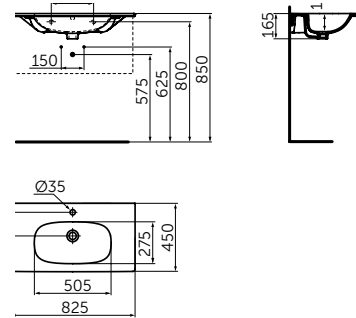

Артикул

T3509V3