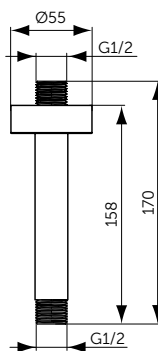

Артикул

B9446XG