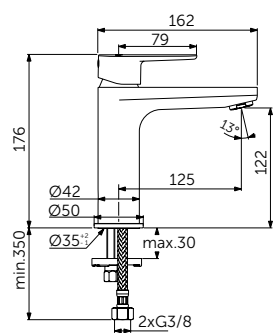

Артикул

A7388XG

Light-Move

СМЕСИТЕЛЬ ДЛЯ РАКОВИНЫ GRANDE

ОПИСАНИЕ	Артикул
Без донного клапана	BC554XG
С донным клапаном click-clack	BD131XG

- Система монтажа EasyFix®
- Аэратор Slim 5 л/мин
- FirmaFlow® картридж на керамических дисках 28 мм
- Ограничитель температуры
- Гибкая подводка G3/8 PEX
- Зона комфорта: высота 120 мм