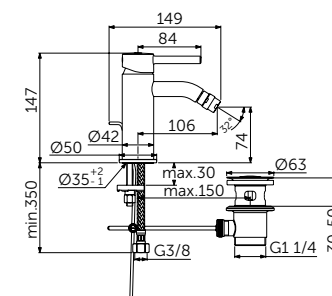

СМЕСИТЕЛЬ ДЛЯ РАКОВИНЫ

ОПИСАНИЕ	Артикул
Без донного клапана	BC268XG
С металлическим донным клапаном click-clack	BC822XG

- Система монтажа EasyFix®
- Скрытый аэратор 5 л/мин
- FirmaFlow® картридж на керамических дисках 28 мм
- Ограничитель температуры
- Гибкая подводка G3/8 PEX
- Зона комфорта: высота 75 мм
- BC822XG рекомендован только для раковин с переливом

СМЕСИТЕЛЬ ДЛЯ РАКОВИНЫ

ОПИСАНИЕ	Артикул
С металлическим донным клапаном	BC193XG

- Система монтажа EasyFix®
- Скрытый аэратор 5 л/мин
- FirmaFlow® картридж на керамических дисках 28 мм
- Ограничитель температуры
- Гибкая подводка G3/8 PEX
- Зона комфорта: высота 75 мм
- Рекомендован только для раковин с переливом

ВСТРАИВАЕМЫЙ СМЕСИТЕЛЬ ДЛЯ РАКОВИНЫ (НАСТЕННЫЙ КОМПЛЕКТ)

ОПИСАНИЕ	Артикул
Трубчатый излив 190 мм	A6938XG

- Металлическая накладка
- Металлическая рукоятка с индикаторами горячей / холодной воды
- Скрытый аэратор
- Встраиваемый комплект A1313NU приобретается дополнительно

СМЕСИТЕЛЬ ДЛЯ БИДЕ

ОПИСАНИЕ	Артикул
С металлическим донным клапаном	BC197XG

- Система монтажа EasyFix®
- Аэратор на шаровом шарнире 5 л/мин
- FirmaFlow® картридж на керамических дисках 28 мм
- Ограничитель температуры
- Гибкая подводка G3/8 PEX

VESSEL СМЕСИТЕЛЬ ДЛЯ РАКОВИНЫ-ЧАШИ

ОПИСАНИЕ	Артикул
Без донного клапана	BC269XG
С металлическим донным клапаном click-clack	BD137XG

- Система монтажа EasyFix®
- Скрытый аэратор 5 л/мин
- FirmaFlow® картридж на керамических дисках 28 мм
- Ограничитель температуры
- С винтовым соединением
- Гибкая подводка G3/8 PEX
- Зона комфорта: высота 250 мм

НАСТЕННЫЙ СМЕСИТЕЛЬ ДЛЯ ДУША

ОПИСАНИЕ	Артикул
Без переключения	BC200XG