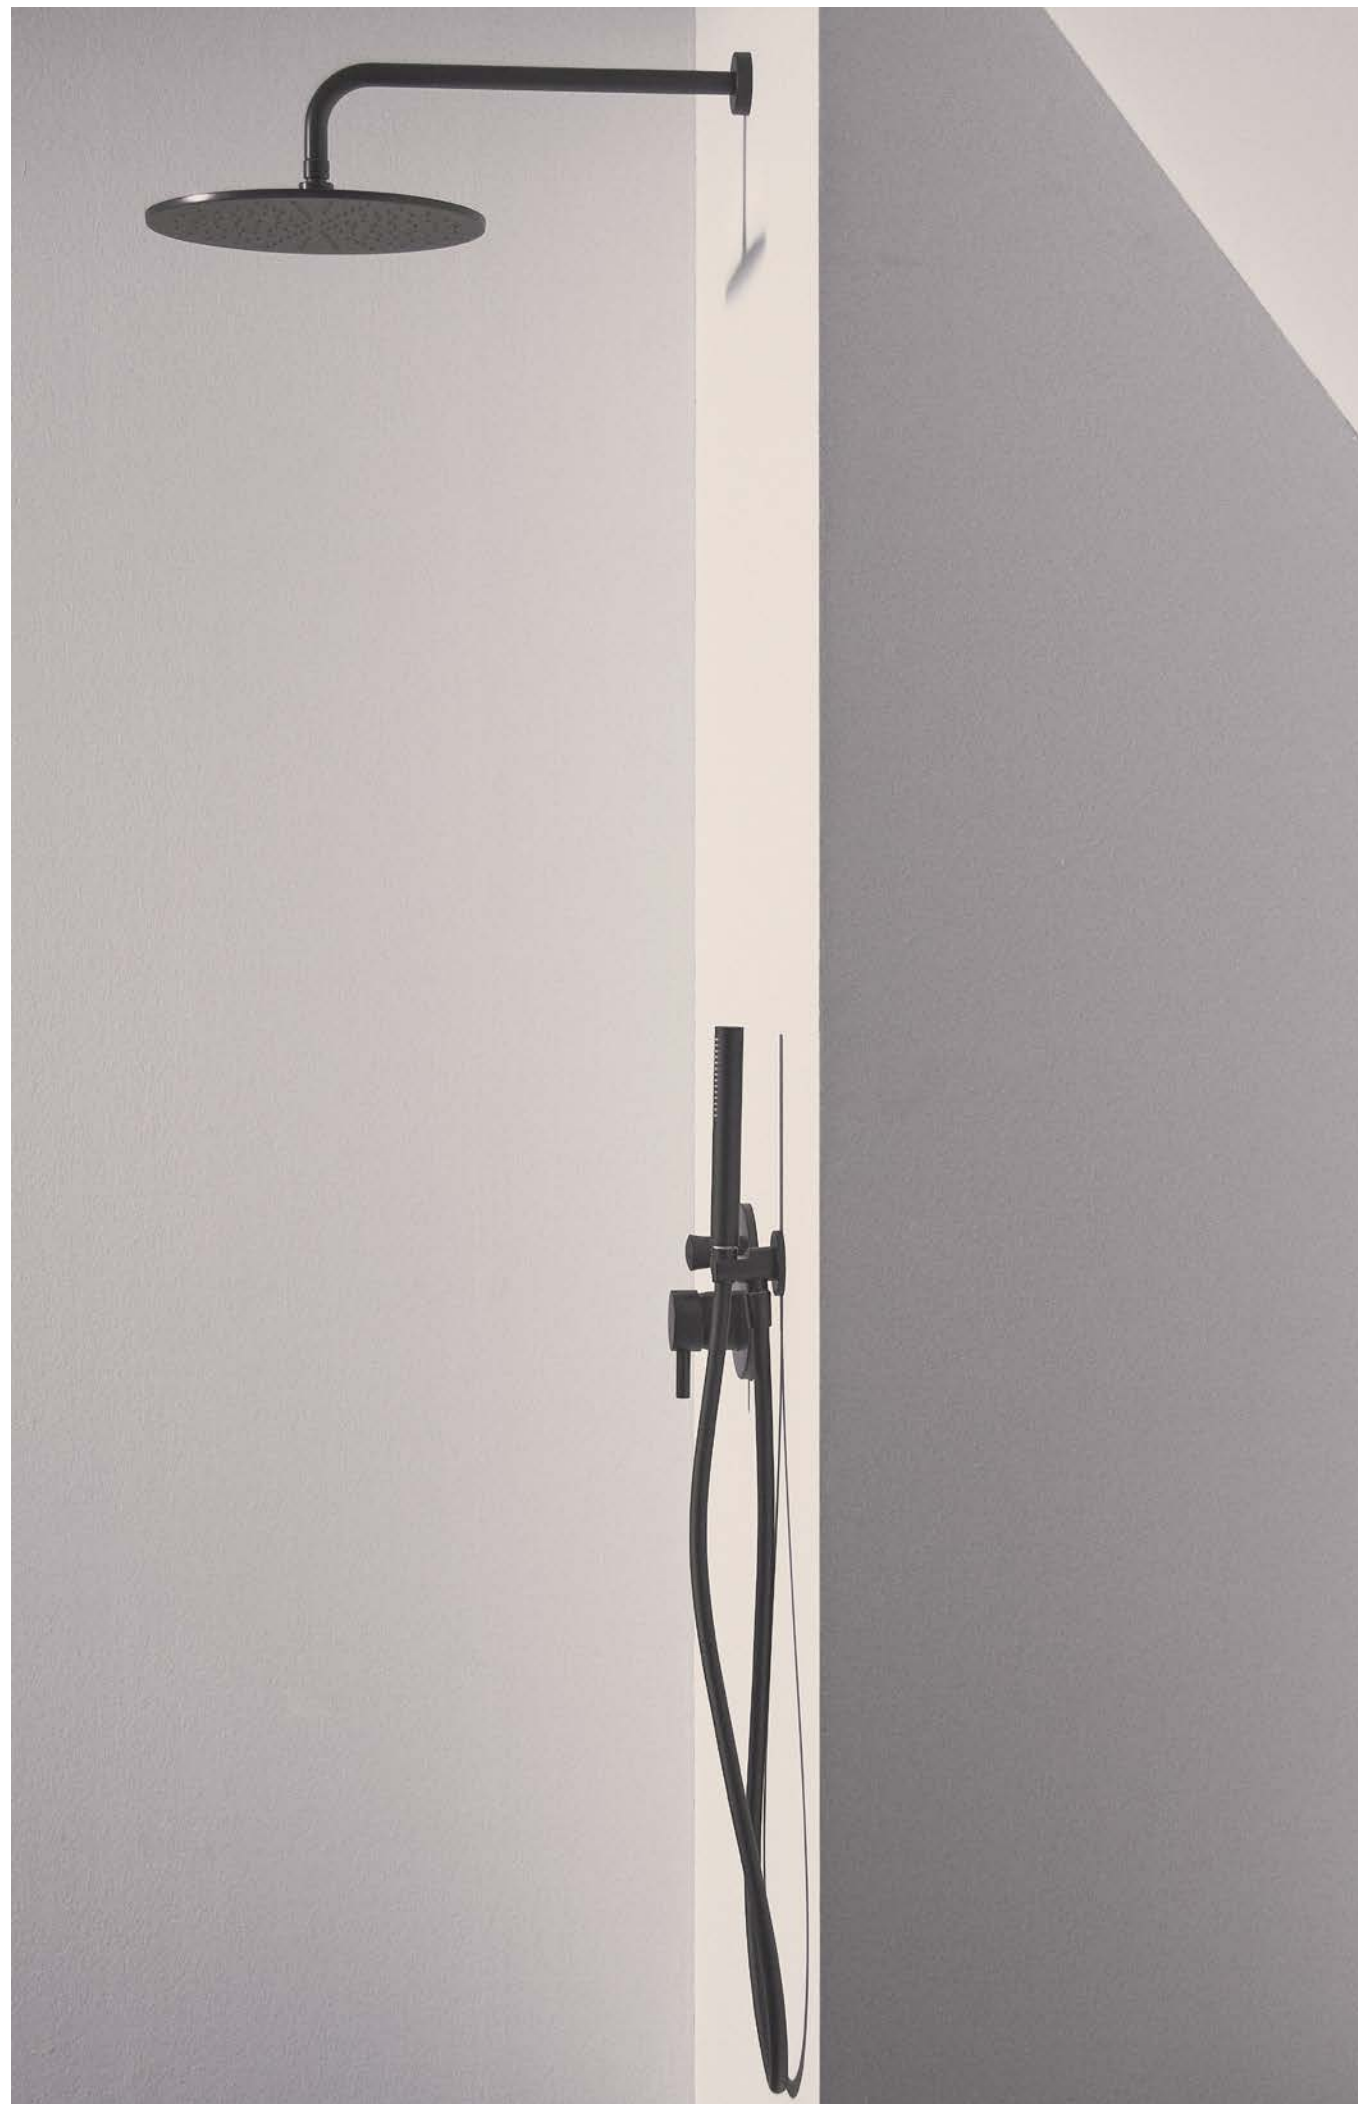

Ceraline Встраиваемый смеситель
для ванны/душа - A6939XG
Idealrain Ручной душ - BC774XG
Idealrain Шланг для душа 125 см - A3306XG
Idealrain Держатель с подключением
для шланга - BC807XG

Ceratherm T25
Душевая система с
термостатом для душа -
A7545XG