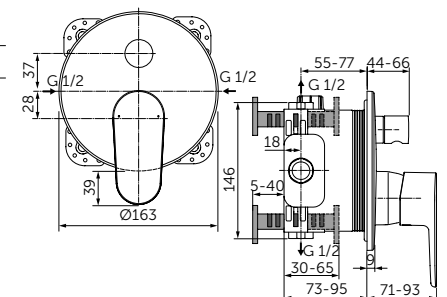

Артикул

A7350XG

ВСТРАИВАЕМЫЙ СМЕСИТЕЛЬ ДЛЯ ДУША, ПОЛНЫЙ КОМПЛЕКТ

ОПИСАНИЕ

Без переключения

- Встраиваемый и настенный комплекты (полный комплект)
- Картридж на керамических дисках 47 мм
- Металлическая рукоятка с индикаторами горячей / холодной воды
- Металлическая накладка