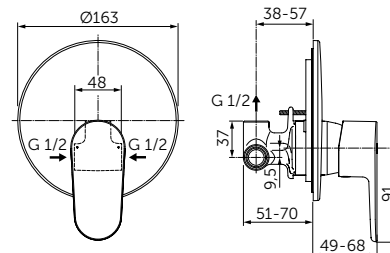

Артикул

A7192XG