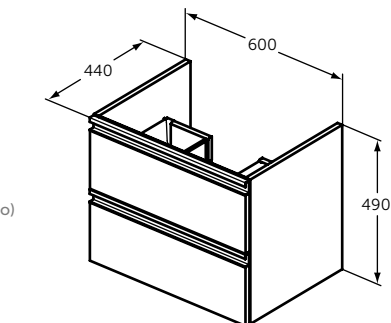

Артикул

T0050ZT