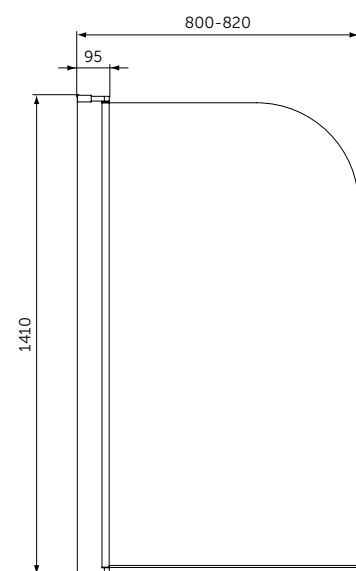

ОПИСАНИЕ

Экран с прямым углом 800

Артикул

T9923V3

- Высота 1400 мм
- Толщина стекла 5 мм
- Покрытие Idealclean
- Легкое защелкивание верхних крышек
- Горизонтальная регулировка до 20 мм
- Реверсивная версия