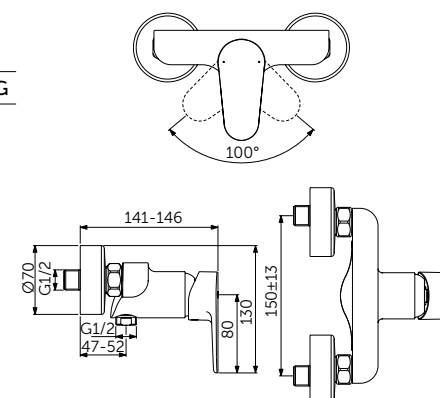

СМЕСИТЕЛЬ ДЛЯ РАКОВИНЫ GRANDE

ОПИСАНИЕ	Артикул
Без донного клапана	BC554XG
С донным клапаном click-clack	BD131XG

- Система монтажа EasyFix®
- Аэратор Slim 5 л/мин
- FirmaFlow® картридж на керамических дисках 28 мм
- Ограничитель температуры
- Гибкая подводка G3/8 PEX
- Зона комфорта: высота 120 мм

ВСТРАИВАЕМЫЙ СМЕСИТЕЛЬ ДЛЯ РАКОВИНЫ (НАСТЕННЫЙ КОМПЛЕКТ)

ОПИСАНИЕ	Артикул
Литой излив 224 мм	BD133XG

- Металлическая накладка
- Металлическая рукоятка с индикаторами горячей / холодной воды
- Аэратор Slim 5 л/мин
- Встраиваемый комплект A1313NU приобретается дополнительно

СМЕСИТЕЛЬ ДЛЯ РАКОВИНЫ GRANDE

ОПИСАНИЕ	Артикул
С металлическим донным клапаном	BC699XG

- Система монтажа EasyFix®
- Аэратор Slim 5 л/мин
- FirmaFlow® картридж на керамических дисках 28 мм
- Ограничитель температуры
- Гибкая подводка G3/8 PEX
- Зона комфорта: высота 120 мм
- Рекомендован только для раковин с переливом

СМЕСИТЕЛЬ ДЛЯ БИДЕ

ОПИСАНИЕ	Артикул
С металлическим донным клапаном	BC705XG

- Система монтажа EasyFix®
- Аэратор на шаровом шарнире 5 л/мин
- FirmaFlow® картридж на керамических дисках 28 мм
- Ограничитель температуры
- Гибкая подводка G3/8 PEX

СМЕСИТЕЛЬ ДЛЯ РАКОВИНЫ GRANDE, РУКОЯТКА СБОКУ

ОПИСАНИЕ	Артикул
Без донного клапана	BC555XG

- Система монтажа EasyFix®
- Аэратор Slim 5 л/мин
- FirmaFlow® картридж на керамических дисках 28 мм
- Ограничитель температуры
- Гибкая подводка G3/8 PEX
- Зона комфорта: высота 159 мм

НАСТЕННЫЙ СМЕСИТЕЛЬ ДЛЯ ДУША

ОПИСАНИЕ	Артикул
Без переключения	BC499XG

- FirmaFlow® картридж на керамических дисках 38 мм
- Ограничитель температуры
- Обратный клапан
- Монтаж на стандартных эксцентриках

СМЕСИТЕЛЬ ДЛЯ РАКОВИНЫ GRANDE, РУКОЯТКА СБОКУ

ОПИСАНИЕ	Артикул
С металлическим донным клапаном	BC703XG