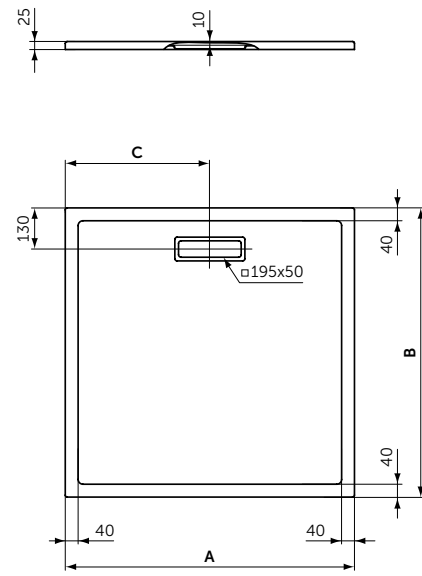

2 ФОРМЫ
8 РАЗМЕРОВ
ВСЕГО 25 ММ

КВАДРАТНЫЕ ПОДДОНЫ

ОПИСАНИЕ	Артикул
900 мм	T4467V3
800 мм	T4466V3

- Тонкий и изящный дизайн создает ощущение пространства
- Высота 25 мм
- Материал - акрил, легкий вес
- Светостойкий для предотвращения обесцвечивания
- Легкий и простой в установке одним человеком
- Универсальный монтаж: встроенный в пол, на полу, на ножках
- Сифон T4493, ножки T462767 и крепеж к стене K725567 заказываются дополнительно