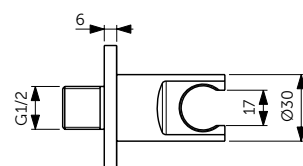

- Металлический с пластиковым вкладышем для защиты покрытия
- Для шланга с коническими гайками
- Подсоединение G1/2", с обратным клапаном

Артикул

BC807XG

Ultra Flat New

НАША ПОДБОРКА

Ultra Flat Душевой поддон 120x90 см - T4483V3