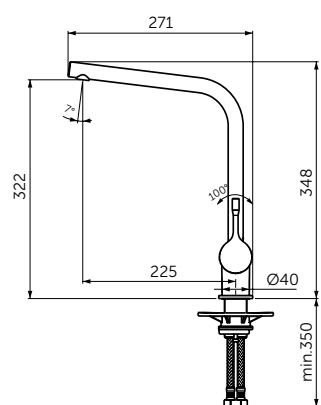

Ceralook Смеситель для кухонной мойки -
BC174XG

CERALOOK СМЕСИТЕЛЬ ДЛЯ КУХОННОЙ МОЙКИ

ОПИСАНИЕ

Смеситель для кухонной мойки с трубчатым изливом

Артикул

BC174XG

- Латунный корпус, высокий трубчатый излив
- Картридж 38 мм Firmaflow®
- Функция HWTC (ограничение максимальной температуры горячей воды)
- Функция CLICK (ограничение потока воды)
- Технология Blue Start®
- Лучшая зона комфорта
- Металлическая рукоятка, индикаторы горячей / холодной воды на корпусе
- Скрытый аэратор
- Монтаж IS-Fix - крепеж на центральной гайке с уплотнительным кольцом
- Гибкая подводка G3/8"