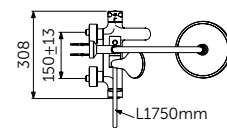

ОПИСАНИЕ	Артикул
Однорукоятковый смеситель для ванны/душа, ручной душ, верхний душ	BC525XG

- Картридж 38 мм FirmaFlow с функцией HWTC (ограничение горячей воды) и CLICK
- Монтаж на стандартных эксцентриках, скрытые гайки
- Металлическая рукоятка с индикаторами горячей / холодной воды
- Встроенный обратный клапан
- 3-х ходовой ceramic переключатель интегрирован в рукоятку 360°
- Металлическое крепление к стене (компенсация до 10 мм)
- Пластиковый верхний душ 200 мм, ограничение потока 12 л/мин.
- 1-функциональная душевая лейка Idealrain 100 мм, ограничение потока 8 л/мин.
- Шланг 1750 мм Idealflex