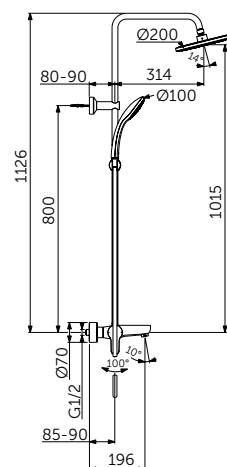

ДУШЕВАЯ СИСТЕМА СО СМЕСИТЕЛЕМ ДЛЯ ДУША

ОПИСАНИЕ	Артикул
Однорукоятковый смеситель для душа, ручной душ, верхний душ	BC750XG

- Картридж 38 мм FirmaFlow с функцией HWTC (ограничение горячей воды) и CLICK
- Монтаж на стандартных эксцентриках, скрытые гайки
- Металлическая рукоятка с индикаторами горячей / холодной воды
- Встроенный обратный клапан
- Ceramic переключатель интегрирован в рукоятку 180°
- Металлическое крепление к стене (компенсация до 10 мм)
- Пластиковый верхний душ 200 мм, ограничение потока 12 л/мин.
- 1-функциональная душевая лейка Idealrain 100мм, ограничение потока 8 л/мин.
- Шланг 1750 мм Idealflex

ДУШЕВАЯ СИСТЕМА ДЛЯ МОНТАЖА С НАСТЕННЫМ СМЕСИТЕЛЕМ

ОПИСАНИЕ	Артикул
Ручной и верхний душ	BC747XG

- Ceramic переключатель 90°
- Пластиковый верхний душ 200 мм, ограничение потока 12 л/мин.
- 1-функциональная душевая лейка Idealrain 100мм, ограничение потока 8 л/мин.
- Крепление к стене регулируется по вертикали для легкой установки
- Шланг 1750 мм Idealflex
- Шланг 800 мм Idealflex для подсоединения смесителя

ДУШЕВАЯ СИСТЕМА СО СМЕСИТЕЛЕМ ДЛЯ ВАННЫ - 1126 ММ

ОПИСАНИЕ	Артикул
Однорукоятковый смеситель для ванны/душа, ручной душ, верхний душ	BC525XG

- Картридж 38 мм FirmaFlow с функцией HWTC (ограничение горячей воды) и CLICK
- Монтаж на стандартных эксцентриках, скрытые гайки
- Металлическая рукоятка с индикаторами горячей / холодной воды
- Встроенный обратный клапан
- 3-х ходовой ceramic переключатель интегрирован в рукоятку 360°
- Металлическое крепление к стене (компенсация до 10 мм)
- Пластиковый верхний душ 200 мм, ограничение потока 12 л/мин.
- 1-функциональная душевая лейка Idealrain 100 мм, ограничение потока 8 л/мин.
- Шланг 1750 мм Idealflex

ДУШЕВОЙ ГАРНИТУР

ОПИСАНИЕ	Артикул
Ручной душ и штанга 600 мм	BD142XG