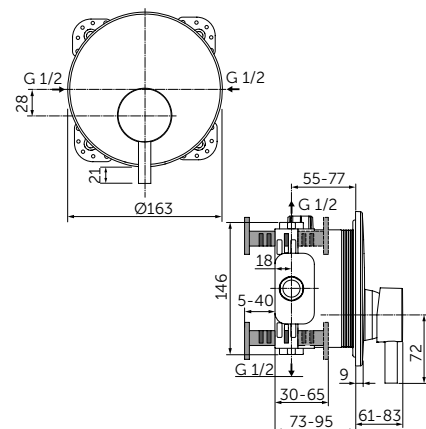

Артикул

A7388XG