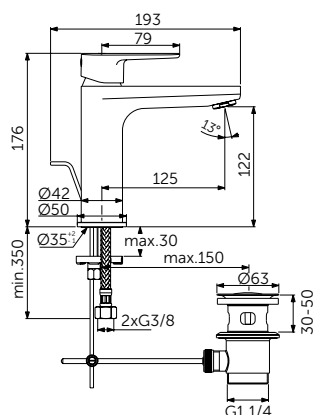

СМЕСИТЕЛЬ ДЛЯ РАКОВИНЫ GRANDE

ОПИСАНИЕ	Артикул
Без донного клапана	BC554XG
С донным клапаном click-clack	BD131XG

- Система монтажа EasyFix®
- Аэратор Slim 5 л/мин
- FirmaFlow® картридж на керамических дисках 28 мм
- Ограничитель температуры
- Гибкая подводка G3/8 PEX
- Зона комфорта: высота 120 мм

ВСТРАИВАЕМЫЙ СМЕСИТЕЛЬ ДЛЯ РАКОВИНЫ (НАСТЕННЫЙ КОМПЛЕКТ)

ОПИСАНИЕ	Артикул
Литой излив 224 мм	BD133XG

- Металлическая накладка
- Металлическая рукоятка с индикаторами горячей / холодной воды
- Аэратор Slim 5 л/мин
- Встраиваемый комплект A1313NU приобретается дополнительно

СМЕСИТЕЛЬ ДЛЯ РАКОВИНЫ GRANDE

ОПИСАНИЕ	Артикул
С металлическим донным клапаном	BC699XG

- Система монтажа EasyFix®
- Аэратор Slim 5 л/мин
- FirmaFlow® картридж на керамических дисках 28 мм
- Ограничитель температуры
- Гибкая подводка G3/8 PEX
- Зона комфорта: высота 120 мм
- Рекомендован только для раковин с переливом

СМЕСИТЕЛЬ ДЛЯ БИДЕ

ОПИСАНИЕ	Артикул
С металлическим донным клапаном	BC705XG

- Система монтажа EasyFix®
- Аэратор на шаровом шарнире 5 л/мин
- FirmaFlow® картридж на керамических дисках 28 мм
- Ограничитель температуры
- Гибкая подводка G3/8 PEX

СМЕСИТЕЛЬ ДЛЯ РАКОВИНЫ GRANDE, РУКОЯТКА СБОКУ

ОПИСАНИЕ	Артикул
Без донного клапана	BC555XG

- Система монтажа EasyFix®
- Аэратор Slim 5 л/мин
- FirmaFlow® картридж на керамических дисках 28 мм
- Ограничитель температуры
- Гибкая подводка G3/8 PEX
- Зона комфорта: высота 159 мм

НАСТЕННЫЙ СМЕСИТЕЛЬ ДЛЯ ДУША

ОПИСАНИЕ	Артикул
Без переключения	BC499XG

- FirmaFlow® картридж на керамических дисках 38 мм
- Ограничитель температуры
- Обратный клапан
- Монтаж на стандартных эксцентриках

СМЕСИТЕЛЬ ДЛЯ РАКОВИНЫ GRANDE, РУКОЯТКА СБОКУ

ОПИСАНИЕ	Артикул
С металлическим донным клапаном	BC703XG