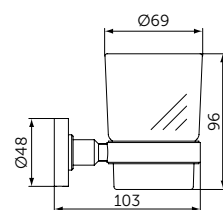

Артикул

A9120XG