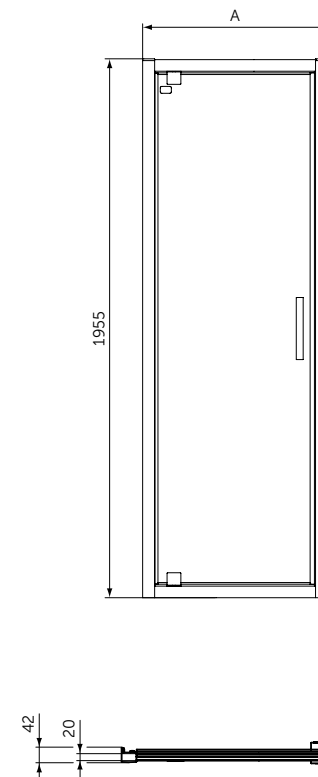

ОПИСАНИЕ	Артикул
Распашная дверь в нишу 80	K9268V3
Распашная дверь в нишу 90	K9270V3
Распашная дверь в нишу 100	K9272V3

- Высота 1950 мм
- Хромированная металлическая ручка
- Ролики с плавным ходом
- Легкое защелкивание верхних роликов
- Для монтажа с поддоном или без поддона
- Реверсивный монтаж

	A (мм)
K9268	770-820
K9270	870-920
K9272	970-1020