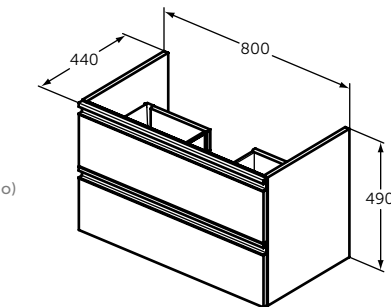

Артикул

T0051ZT