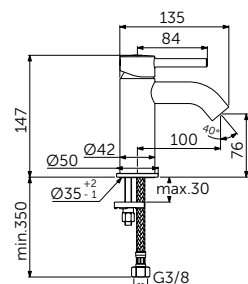

СМЕСИТЕЛЬ ДЛЯ РАКОВИНЫ

ОПИСАНИЕ	Артикул
Без донного клапана	BC268XG
С металлическим донным клапаном click-clack	BC822XG

- Система монтажа EasyFix®
- Скрытый аэратор 5 л/мин
- FirmaFlow® картридж на керамических дисках 28 мм
- Ограничитель температуры
- Гибкая подводка G3/8 PEX
- Зона комфорта: высота 75 мм
- BC822XG рекомендован только для раковин с переливом

СМЕСИТЕЛЬ ДЛЯ РАКОВИНЫ

ОПИСАНИЕ	Артикул
С металлическим донным клапаном	BC193XG

- Система монтажа EasyFix®
- Скрытый аэратор 5 л/мин
- FirmaFlow® картридж на керамических дисках 28 мм
- Ограничитель температуры
- Гибкая подводка G3/8 PEX
- Зона комфорта: высота 75 мм
- Рекомендован только для раковин с переливом

ВСТРАИВАЕМЫЙ СМЕСИТЕЛЬ ДЛЯ РАКОВИНЫ (НАСТЕННЫЙ КОМПЛЕКТ)

ОПИСАНИЕ	Артикул
Трубчатый излив 190 мм	A6938XG

- Металлическая накладка
- Металлическая рукоятка с индикаторами горячей / холодной воды
- Скрытый аэратор
- Встраиваемый комплект A1313NU приобретается дополнительно

СМЕСИТЕЛЬ ДЛЯ БИДЕ

ОПИСАНИЕ	Артикул
С металлическим донным клапаном	BC197XG

- Система монтажа EasyFix®
- Аэратор на шаровом шарнире 5 л/мин
- FirmaFlow® картридж на керамических дисках 28 мм
- Ограничитель температуры
- Гибкая подводка G3/8 PEX

VESSEL СМЕСИТЕЛЬ ДЛЯ РАКОВИНЫ-ЧАШИ

ОПИСАНИЕ	Артикул
Без донного клапана	BC269XG
С металлическим донным клапаном click-clack	BD137XG

- Система монтажа EasyFix®
- Скрытый аэратор 5 л/мин
- FirmaFlow® картридж на керамических дисках 28 мм
- Ограничитель температуры
- С винтовым соединением
- Гибкая подводка G3/8 PEX
- Зона комфорта: высота 250 мм

НАСТЕННЫЙ СМЕСИТЕЛЬ ДЛЯ ДУША

ОПИСАНИЕ	Артикул
Без переключения	BC200XG