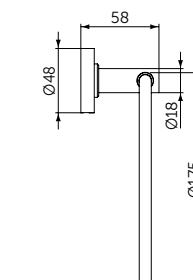

ПОЛОТЕНЦЕДЕРЖАТЕЛЬ-КОЛЬЦО

ОПИСАНИЕ

Полотенцедержатель-кольцо

- Ш:159 В:159 Г:58 мм
- Для настенного монтажа

Артикул

A9130XG

НАБОР АКСЕССУАРОВ

ОПИСАНИЕ