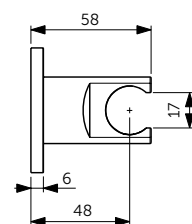

Артикул

BC806XG