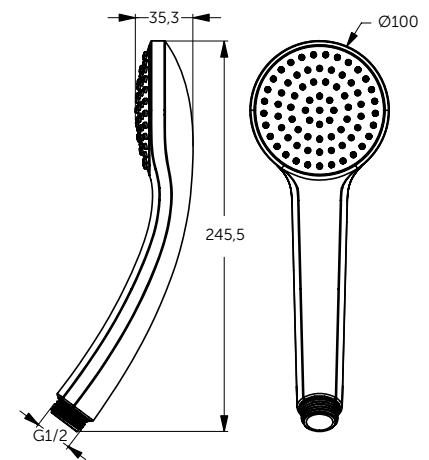

ДУШЕВАЯ СИСТЕМА СО СМЕСИТЕЛЕМ ДЛЯ ДУША

ОПИСАНИЕ	Артикул
Однорукоятковый смеситель для душа, ручной душ, верхний душ	BC750XG

- Картридж 38 мм FirmaFlow с функцией HWTC (ограничение горячей воды) и CLICK
- Монтаж на стандартных эксцентриках, скрытые гайки
- Металлическая рукоятка с индикаторами горячей / холодной воды
- Встроенный обратный клапан
- Ceramic переключатель интегрирован в рукоятку 180°
- Металлическое крепление к стене (компенсация до 10 мм)
- Пластиковый верхний душ 200 мм, ограничение потока 12 л/мин.
- 1-функциональная душевая лейка Idealrain 100мм, ограничение потока 8 л/мин.
- Шланг 1750 мм Idealflex

ДУШЕВАЯ СИСТЕМА ДЛЯ МОНТАЖА С НАСТЕННЫМ СМЕСИТЕЛЕМ

ОПИСАНИЕ	Артикул
Ручной и верхний душ	BC747XG

- Ceramic переключатель 90°
- Пластиковый верхний душ 200 мм, ограничение потока 12 л/мин.
- 1-функциональная душевая лейка Idealrain 100мм, ограничение потока 8 л/мин.
- Крепление к стене регулируется по вертикали для легкой установки
- Шланг 1750 мм Idealflex
- Шланг 800 мм Idealflex для подсоединения смесителя

ДУШЕВАЯ СИСТЕМА СО СМЕСИТЕЛЕМ ДЛЯ ВАННЫ - 1126 ММ

ОПИСАНИЕ	Артикул
Однорукоятковый смеситель для ванны/душа, ручной душ, верхний душ	BC525XG

- Картридж 38 мм FirmaFlow с функцией HWTC (ограничение горячей воды) и CLICK
- Монтаж на стандартных эксцентриках, скрытые гайки
- Металлическая рукоятка с индикаторами горячей / холодной воды
- Встроенный обратный клапан
- 3-х ходовой ceramic переключатель интегрирован в рукоятку 360°
- Металлическое крепление к стене (компенсация до 10 мм)
- Пластиковый верхний душ 200 мм, ограничение потока 12 л/мин.
- 1-функциональная душевая лейка Idealrain 100 мм, ограничение потока 8 л/мин.
- Шланг 1750 мм Idealflex

ДУШЕВОЙ ГАРНИТУР

ОПИСАНИЕ	Артикул
Ручной душ и штанга 600 мм	BD142XG