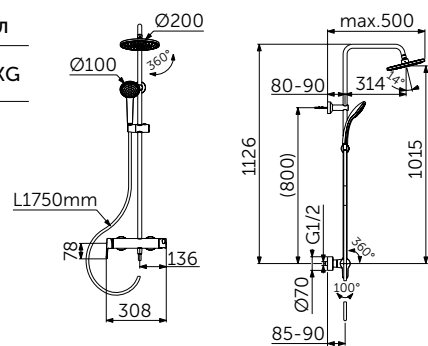

ОПИСАНИЕ	Артикул
Однорукоятковый смеситель для душа, ручной душ, верхний душ	BC750XG

- Картридж 38 мм FirmaFlow с функцией HWTC (ограничение горячей воды) и CLICK
- Монтаж на стандартных эксцентриках, скрытые гайки
- Металлическая рукоятка с индикаторами горячей / холодной воды
- Встроенный обратный клапан
- Ceramic переключатель интегрирован в рукоятку 180°
- Металлическое крепление к стене (компенсация до 10 мм)
- Пластиковый верхний душ 200 мм, ограничение потока 12 л/мин.
- 1-функциональная душевая лейка Idealrain 100мм, ограничение потока 8 л/мин.
- Шланг 1750 мм Idealflex