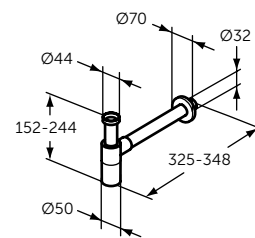

ДИЗАЙН-СИФОН ДЛЯ РАКОВИН

ОПИСАНИЕ	Артикул
Сифон 1 1/4" для раковин	T4441XG
<ul style="list-style-type: none"> 32 x 75 мм 	

OLEAS™ M1

ОПИСАНИЕ	Артикул
Округлая панель смыва	R0115A6

- Округлый дизайн
- Двойной смыв
- Механическое управление
- Усилие приведения в действие < 20N