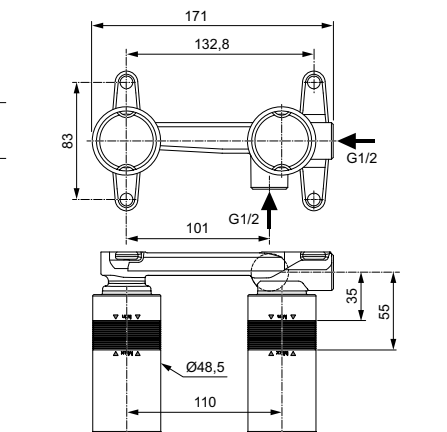

Артикул

A1313NU

ВСТРАИВАЕМЫЙ СМЕСИТЕЛЬ ДЛЯ ДУША

ОПИСАНИЕ

Без переключения

- Настенный комплект
- Для монтажа с комплектом A1000NU (приобретается дополнительно)
- Металлическая рукоятка с индикаторами горячей / холодной воды
- Металлическая накладка