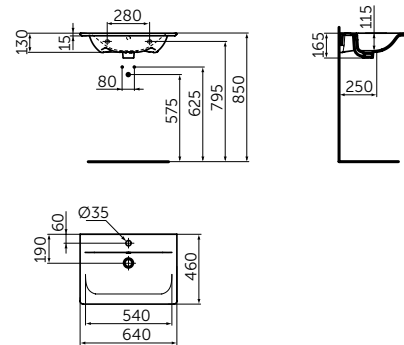

Артикул
E0289V3

РАКОВИНА CUBE 600 MM

ОПИСАНИЕ

Раковина CUBE 600 мм

- С отверстием под смеситель
- С отверстием перелива
- Для настенного монтажа

Артикул
E0298V3

РАКОВИНА CUBE 400 MM

ОПИСАНИЕ