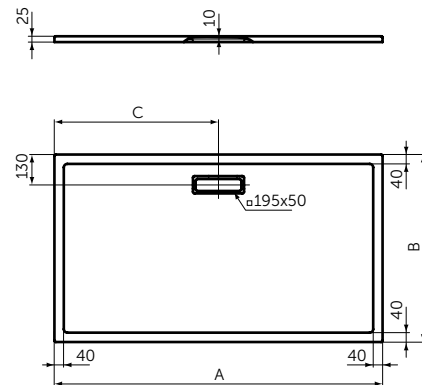

A (мм)	B (мм)	C (мм)
T4483	1200	900	600
T4469	1200	800	600
T4476	1200	700	600
T4468	1000	800	500
T4475	1000	700	500
T4474	900	700	450