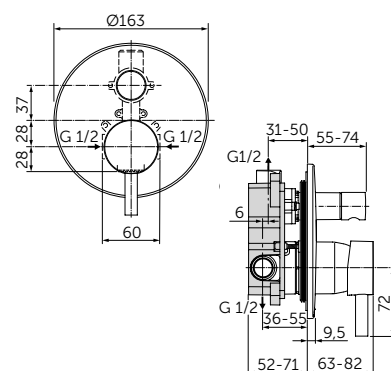

Артикул

A6939XG