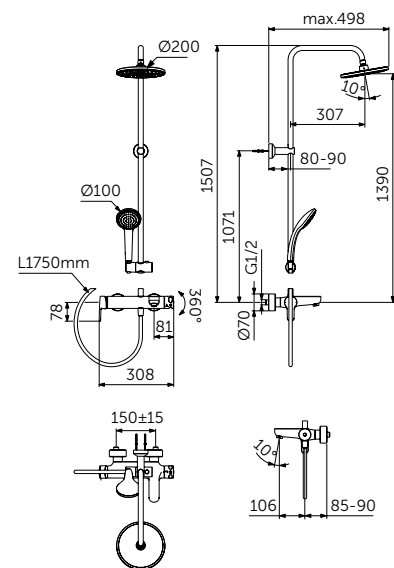

ОПИСАНИЕ	Артикул
Однорукоятковый смеситель для ванны/душа, ручной душ, верхний душ	BC749XG

- Картридж 38 мм FirmaFlow с функцией HWTC (ограничение горячей воды) и CLICK
- Монтаж на стандартных эксцентриках, скрытые гайки
- Металлическая рукоятка с индикаторами горячей / холодной воды
- Встроенный обратный клапан
- 3-х ходовой ceramic переключатель интегрирован в рукоятку 360°
- Металлическое крепление к стене (компенсация до 10 мм)
- Пластиковый верхний душ 200 мм, ограничение потока 12 л/мин.
- 1-функциональная душевая лейка Idealrain 100 мм, ограничение потока 8 л/мин.
- Шланг 1750 мм Idealflex