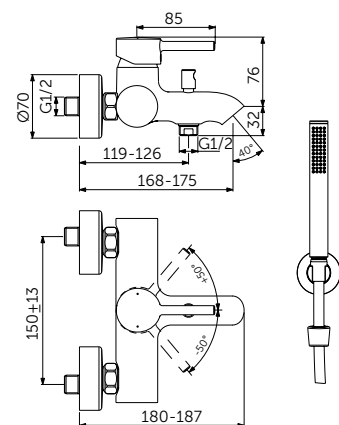

Артикул

BC270XG