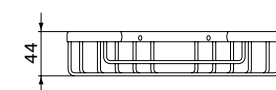

Артикул

A9119XG

УГЛОВАЯ ПОЛОЧКА

ОПИСАНИЕ

Угловая полочка

- Ш:211 В:44 Г:127 мм
- Для настенного монтажа

Артикул

A9105XG