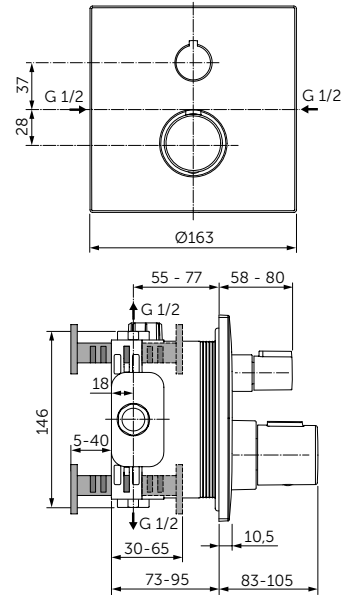

КРУГЛЫЙ ВСТРАИВАЕМЫЙ ТЕРМОСТАТИЧЕСКИЙ СМЕСИТЕЛЬ ДЛЯ ДУША (НАСТЕННЫЙ КОМПЛЕКТ)

ОПИСАНИЕ

Встраиваемый термостатический смеситель для душа (без переключения)

Артикул

A5813XG

- Для монтажа с комплектом A1000NU (приобретается дополнительно)
- Термостатический картридж IS
- Клапаны на керамических дисках 3/4" 90°
- Металлическая рукоятка с ограничителем температуры 40°C
- Регулировка макс. температуры горячей воды
- Накладка с интегрированным уплотнителем
- Максимальная пропускная способность при 3 атм - 26 л/мин
- Соответствие EN1111

КВАДРАТНЫЙ ВСТРАИВАЕМЫЙ ТЕРМОСТАТИЧЕСКИЙ СМЕСИТЕЛЬ ДЛЯ ДУША (НАСТЕННЫЙ КОМПЛЕКТ)

ОПИСАНИЕ

Встраиваемый термостатический смеситель для душа (без переключения)

Артикул

A6956XG

- Для монтажа с комплектом A1000NU (приобретается дополнительно)
- Термостатический картридж IS
- Клапаны на керамических дисках 3/4" 90°
- Металлическая рукоятка с ограничителем температуры 40°C
- Регулировка макс. температуры горячей воды
- Накладка с интегрированным уплотнителем, с возможностью регулировки угла
- Максимальная пропускная способность при 3 атм - 26 л/мин
- Соответствие EN1111

КРУГЛЫЙ ВСТРАИВАЕМЫЙ ТЕРМОСТАТИЧЕСКИЙ СМЕСИТЕЛЬ ДЛЯ ВАННЫ/ДУША (НАСТЕННЫЙ КОМПЛЕКТ)

ОПИСАНИЕ

Встраиваемый термостатический смеситель для ванны/душа (с переключением)

Артикул

A5814XG

- Для монтажа с комплектом A1000NU (приобретается дополнительно)
- Термостатический картридж IS
- Керамический переключатель 180°
- Металлическая рукоятка с ограничителем температуры 40°C
- Регулировка макс. температуры горячей воды
- Накладка с интегрированным уплотнителем
- Максимальная пропускная способность при 3 атм - 21 л/мин
- Соответствие EN1111