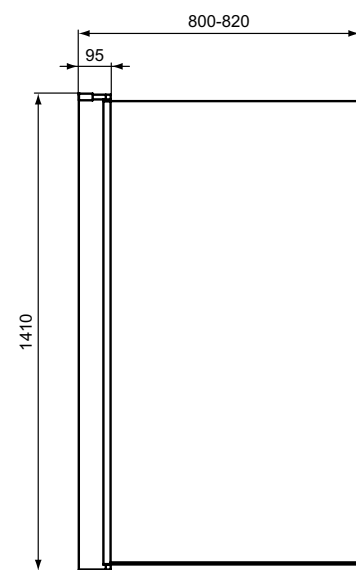

Толщина стекла 6 мм

Покрытие Idealclean

Горизонтальная регулировка 25 мм

ВАРИАНТЫ УГЛОВОЙ УСТАНОВКИ

Сегментные/асимметричные сегментные

Данные закругленные ограждения вписываются практически в любой дизайн ванной комнаты, создавая открытое пространство даже в тесных помещениях.

Сдвижная Дверь с боковой панелью

Сдвижные двери обеспечивают максимальный доступ там, где ограниченное пространство мешает их открыванию наружу. Но они также могут прекрасно подойти и для более просторных помещений, создавая душевые зоны класса люкс.

Угловой вход

Когда пространство ограничено со всех сторон душевого ограждения, угловой вход со сдвижными дверцами является эффективным решением.

Распашная дверь с боковой панелью

Данные двери открываются нараспашку, обеспечивая широкий доступ, и будучи скомбинированными с боковой панелью, создают легкую и воздушную зону душа.

Двустворчатая дверь с боковой панелью

Идеальное решение для пространств, где использование большой распашной двери может быть неудобным или невозможным. Совместите две стеклянных двери, открывающиеся раздельно в противоположные стороны. Это, естественно, уменьшит диапазон открывания каждой двери перед душевым ограждением.

УСТАНОВКА В НИШУ

Сдвижная дверь

Сдвижные двери - практичное решение для ниш, особенно в больших помещениях. Дверь скользит на роликах с плавным ходом, обеспечивая доступ в ограждение.

Распашная дверь

Данные двери отлично подходят для ниш, обеспечивая максимальное душевое пространство в сочетании с максимально свободным доступом.

Двустворчатая дверь

Использование конфигурации с двустворчатыми дверьми позволяет Вам установить более широкое душевое ограждение, поскольку такие двери создают сравнительно небольшие препятствия снаружи.