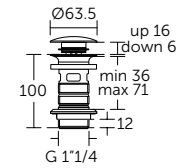

ОПИСАНИЕ	Артикул
Нажимной донный клапан для раковин, с отверстиями, тип "push to open"	E1482XG
Для раковин с отверстием перелива