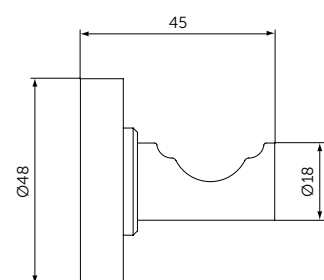

Артикул

A9115XG