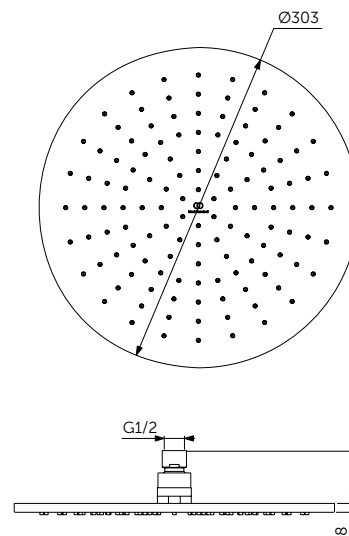

Артикул

A5803XG