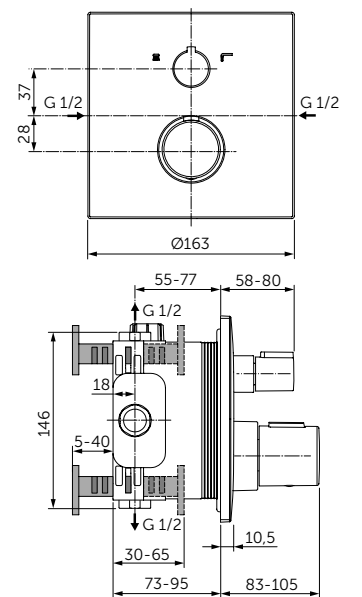

Кнопка Безопасной температуры 40°

Ограничитель Температуры

Экономия Воды и Энергии

Металлическая Рукоятка

Кнопка Безопасной температуры 40°

Ограничитель Температуры

Экономия Воды и Энергии

Металлическая Рукоятка