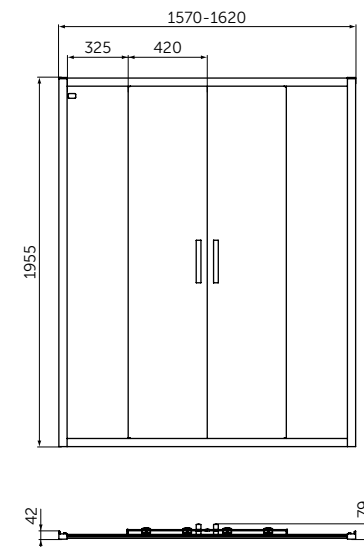

Артикул

K9282V3