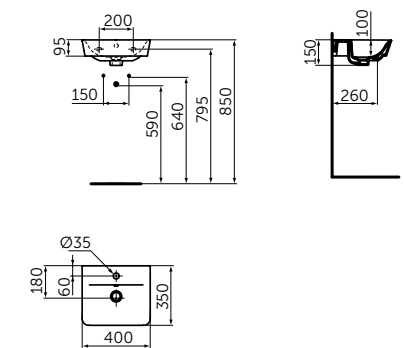

VANITY 840 MM

ОПИСАНИЕ

Раковина Vanity 840 мм

- С отверстием под смеситель
- С отверстием перелива
- Для настенного монтажа
- Совместим с подстольем Tesi 800 мм T0051ZT (приобретается дополнительно)

Артикул
E0279V3

VANITY 640 MM

ОПИСАНИЕ

Раковина Vanity 640 мм

- С отверстием под смеситель
- С отверстием перелива
- Для настенного монтажа
- Совместим с подстольем Tesi 600 мм T0050ZT (приобретается дополнительно)

Артикул
E0289V3

РАКОВИНА CUBE 600 MM

ОПИСАНИЕ

Раковина CUBE 600 мм

- С отверстием под смеситель
- С отверстием перелива
- Для настенного монтажа

Артикул
E0298V3

РАКОВИНА CUBE 400 MM

ОПИСАНИЕ

Раковина CUBE 400 мм

- С отверстием под смеситель
- С отверстием перелива
- Для настенного монтажа

Артикул
E0307V3

ПОДВЕСНОЙ УНИТАЗ С ТЕХНОЛОГИЕЙ AQUABLADE®

ОПИСАНИЕ

Подвесной унитаз с технологией AquaBlade®

- Технология смыва AquaBlade®
- Полностью скрытое крепление
- Экономичный смыв 4,5/3 л
- Совместим с сиденьем E0368V3 (приобретается дополнительно)

Артикул
E0054V3

ПОДВЕСНОЙ УНИТАЗ С ТЕХНОЛОГИЕЙ RIMLS+

ОПИСАНИЕ

Подвесной унитаз с технологией RimLS+

- Технология смыва RimLS+
- Полностью скрытое крепление
- Экономичный смыв 4,5/3 л
- Совместим с сиденьем E0368V3 (приобретается дополнительно)

Артикул
E2288V3

ТОНКОЕ СИДЕНЬЕ И КРЫШКА

ОПИСАНИЕ

Тонкое сиденье и крышка, тип wrapover

- С функцией плавного закрытия
- Легкосъемное

Артикул
E0368V3

ПОДВЕСНОЕ БИДЕ

ОПИСАНИЕ

Подвесное биде

- С отверстием под смеситель
- С отверстием перелива
- С крепежом для полностью скрытого монтажа

Артикул
E0266V3

Aqua Blade

Скрытое крепление

Смыв 4,5 л

Rim LS+

Легкосъемное

Плавное закрытие