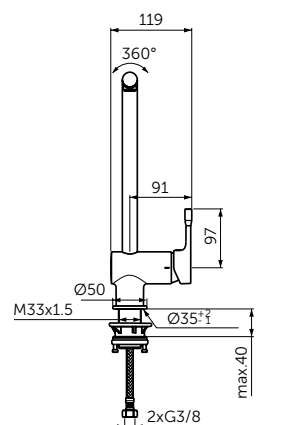

CERALOOK СМЕСИТЕЛЬ ДЛЯ КУХОННОЙ МОЙКИ

ОПИСАНИЕ

Смеситель для кухонной мойки с трубчатым изливом

Артикул

BC174XG

- Латунный корпус, высокий трубчатый излив
- Картридж 38 мм Firmaflow®
- Функция HWTC (ограничение максимальной температуры горячей воды)
- Функция CLICK (ограничение потока воды)
- Технология Blue Start®
- Лучшая зона комфорта
- Металлическая рукоятка, индикаторы горячей / холодной воды на корпусе
- Скрытый аэратор
- Монтаж IS-Fix - крепеж на центральной гайке с уплотнительным кольцом
- Гибкая подводка G3/8"

CERAFINE O СМЕСИТЕЛЬ ДЛЯ КУХОННОЙ МОЙКИ

ОПИСАНИЕ

Смеситель для кухонной мойки с трубчатым изливом

Артикул

BC501XG

- Высокий трубчатый излив, поворот на 360°
- Картридж 28 мм Firmaflow®
- Функция HWTC (ограничение максимальной температуры горячей воды)
- Лучшая зона комфорта
- Металлическая рукоятка, индикаторы горячей / холодной воды
- Аэратор Perlator
- Монтаж IS-Fix - крепеж на центральной гайке с уплотнительным кольцом
- Гибкая подводка G3/8"

Простой монтаж Easy Fix

Blue Start

Технология Click

Экономия воды

Комфортная Высота

Ограничитель Температуры