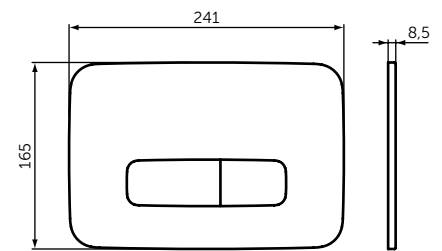

ДОННЫЙ КЛАПАН FREE FLOW

ОПИСАНИЕ	Артикул
Донный клапан 1 1/4" Free flow для раковин и чаш без отверстия перелива	J3291XG

НАЖИМНОЙ ДОННЫЙ КЛАПАН С ОТВЕРСТИЯМИ

ОПИСАНИЕ	Артикул
Нажимной донный клапан для раковин, с отверстиями, тип "push to open"	E1482XG
Для раковин с отверстием перелива	

НАЖИМНОЙ ДОННЫЙ КЛАПАН БЕЗ ОТВЕРСТИЙ

ОПИСАНИЕ	Артикул
Нажимной донный клапан для раковин, без отверстий, тип "push to open"	E1483XG
Для раковин без отверстия перелива	

ДИЗАЙН-СИФОН ДЛЯ РАКОВИН

ОПИСАНИЕ	Артикул
Сифон 1 1/4" для раковин	T4441XG
32 x 75 мм	

OLEAS™ M1

ОПИСАНИЕ	Артикул
Округлая панель смыва	R0115A6

- Округлый дизайн
- Двойной смыв
- Механическое управление
- Усилие приведения в действие < 20N

OLEAS™ M2

ОПИСАНИЕ	Артикул
Прямоугольная панель смыва	R0121A6

- Прямоугольный дизайн
- Двойной смыв
- Механическое управление
- Усилие приведения в действие < 20N

OLEAS™ M3

ОПИСАНИЕ	Артикул
Округлая панель смыва	R0123A6

- Скругленный дизайн
- Двойной смыв
- Механическое управление
- Усилие приведения в действие < 20N