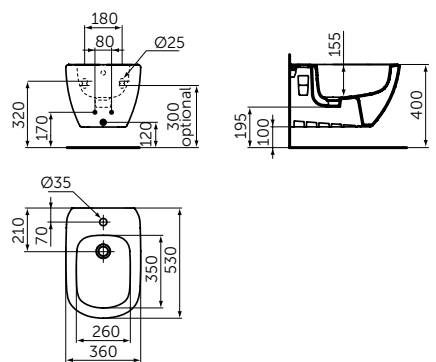

Артикул

T3552V3