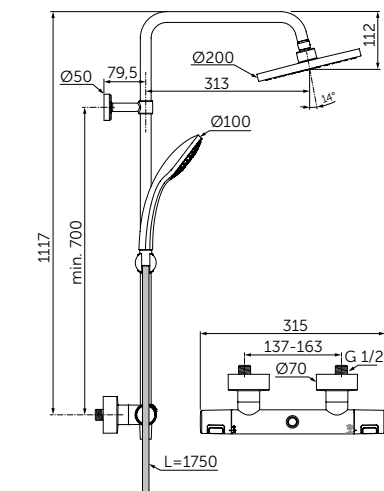

ДУШЕВАЯ СИСТЕМА С ТЕРМОСТАТОМ ДЛЯ ДУША

ОПИСАНИЕ

Термостатический смеситель, круглый ручной и верхний душ

Артикул

A7545XG

- Термостатический картридж FirmaFlow® Therm
- Монтаж на стандартных эксцентриках, скрытые гайки
- Керамический переключатель интегрирован в рукоятку 180°
- Технология "Cool body" ("Холодный корпус")
- Рукоятки с ограничителями температуры (40°C) и потока воды (50%)
- Встроенный обратный клапан
- Пластиковый верхний душ 200 мм, ограничение потока 12 л/мин.
- 1-функциональная душевая лейка Idealrain 100 мм, ограничение потока 8 л/мин.
- Шланг 1750 мм Idealflex
- Соответствие EN1111