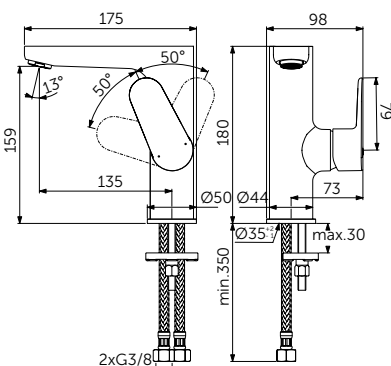

СМЕСИТЕЛЬ ДЛЯ РАКОВИНЫ GRANDE, РУКОЯТКА СБОКУ

ОПИСАНИЕ	Артикул
Без донного клапана	BC555XG

- Система монтажа EasyFix®
- Аэратор Slim 5 л/мин
- FirmaFlow® картридж на керамических дисках 28 мм
- Ограничитель температуры
- Гибкая подводка G3/8 PEX
- Зона комфорта: высота 159 мм