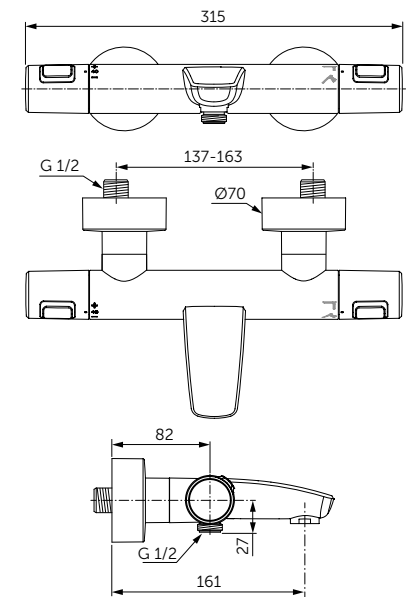

Артикул

A7544XG

- Термостатический картридж FirmaFlow® Therm
- Монтаж на стандартных эксцентриках, скрытые гайки
- Керамический переключатель интегрирован в рукоятку 180°
- Технология "Cool body" ("Холодный корпус")
- Рукоятки с ограничителями температуры (40°C) и потока воды (50%)
- Встроенный обратный клапан
- Соответствие EN1111