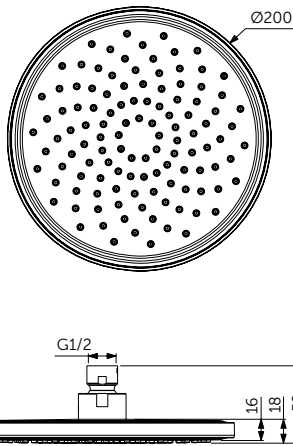

Артикул

BD140XG