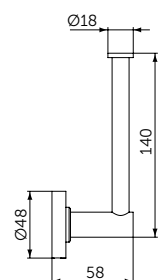

Артикул

A9132XG