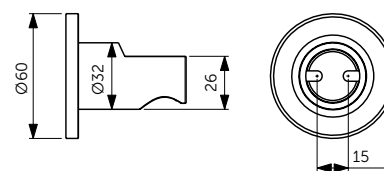

Артикул

BC806XG