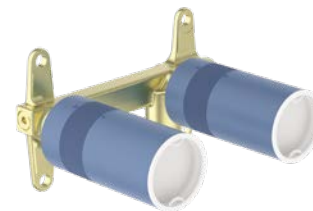

Артикул

A7193XG

ВСТРАИВАЕМЫЙ КОМПЛЕКТ ДЛЯ НАСТЕННОГО СМЕСИТЕЛЯ ДЛЯ РАКОВИНЫ

ОПИСАНИЕ

Универсальный встраиваемый комплект для настенного смесителя для раковины

- Для монтажа с настенными комплектами A6938XG, BD133XG