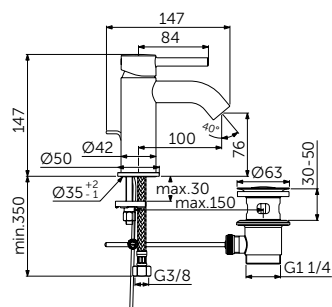

СМЕСИТЕЛЬ ДЛЯ РАКОВИНЫ

ОПИСАНИЕ	Артикул
Без донного клапана	BC268XG
С металлическим донным клапаном click-clack	BC822XG

- Система монтажа EasyFix®
- Скрытый аэратор 5 л/мин
- FirmaFlow® картридж на керамических дисках 28 мм
- Ограничитель температуры
- Гибкая подводка G3/8 PEX
- Зона комфорта: высота 75 мм
- BC822XG рекомендован только для раковин с переливом

СМЕСИТЕЛЬ ДЛЯ РАКОВИНЫ

ОПИСАНИЕ	Артикул
С металлическим донным клапаном	BC193XG

- Система монтажа EasyFix®
- Скрытый аэратор 5 л/мин
- FirmaFlow® картридж на керамических дисках 28 мм
- Ограничитель температуры
- Гибкая подводка G3/8 PEX
- Зона комфорта: высота 75 мм
- Рекомендован только для раковин с переливом

ВСТРАИВАЕМЫЙ СМЕСИТЕЛЬ ДЛЯ РАКОВИНЫ (НАСТЕННЫЙ КОМПЛЕКТ)

ОПИСАНИЕ	Артикул
Трубчатый излив 190 мм	A6938XG

- Металлическая накладка
- Металлическая рукоятка с индикаторами горячей / холодной воды
- Скрытый аэратор
- Встраиваемый комплект A1313NU приобретается дополнительно

СМЕСИТЕЛЬ ДЛЯ БИДЕ

ОПИСАНИЕ	Артикул
С металлическим донным клапаном	BC197XG

- Система монтажа EasyFix®
- Аэратор на шаровом шарнире 5 л/мин
- FirmaFlow® картридж на керамических дисках 28 мм
- Ограничитель температуры
- Гибкая подводка G3/8 PEX

VESSEL СМЕСИТЕЛЬ ДЛЯ РАКОВИНЫ-ЧАШИ

ОПИСАНИЕ	Артикул
Без донного клапана	BC269XG
С металлическим донным клапаном click-clack	BD137XG

- Система монтажа EasyFix®
- Скрытый аэратор 5 л/мин
- FirmaFlow® картридж на керамических дисках 28 мм
- Ограничитель температуры
- С винтовым соединением
- Гибкая подводка G3/8 PEX
- Зона комфорта: высота 250 мм

НАСТЕННЫЙ СМЕСИТЕЛЬ ДЛЯ ДУША

ОПИСАНИЕ	Артикул
Без переключения	BC200XG