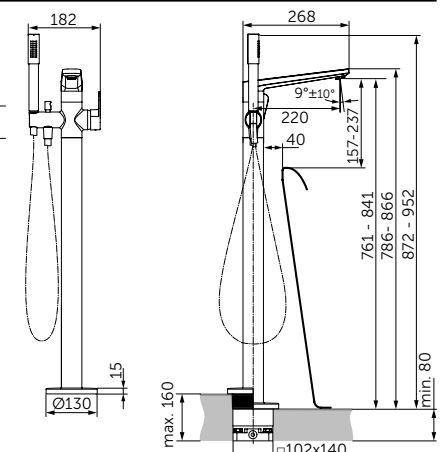

Артикул

A6347XG

ВСТРАИВАЕМЫЙ СМЕСИТЕЛЬ ДЛЯ ВАННЫ/ДУША, ПОЛНЫЙ КОМПЛЕКТ

ОПИСАНИЕ

С автоматическим переключением ванна/душ

- Встраиваемый и настенный комплекты (полный комплект)
- Картридж на керамических дисках 47 мм
- Металлическая рукоятка с индикаторами горячей / холодной воды
- Металлическая накладка
- С вытяжным переключателем