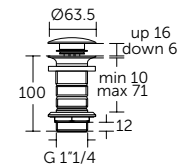

ДИЗАЙН-СИФОН ДЛЯ РАКОВИН

ОПИСАНИЕ	Артикул
Сифон 1 1/4" для раковин	T4441XG
<ul style="list-style-type: none"> 32 x 75 мм 	

OLEAS™ M1

ОПИСАНИЕ	Артикул
Округлая панель смыва	R0115A6

- Округлый дизайн
- Двойной смыв
- Механическое управление
- Усилие приведения в действие < 20N