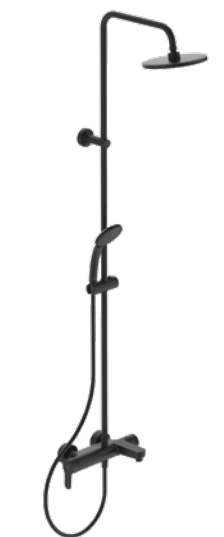

ДУШЕВАЯ СИСТЕМА СО СМЕСИТЕЛЕМ ДЛЯ ВАННЫ - 1507 ММ