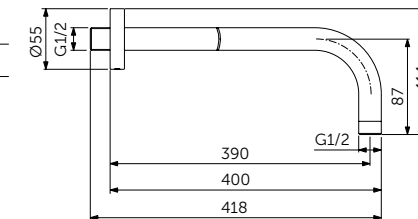

Артикул

B0024XG

НАСТЕННЫЙ ДЕРЖАТЕЛЬ

ОПИСАНИЕ

400 мм

- Настенный держатель для верхнего душа - 400 мм
- Металлическая накладка
- Подсоединение G 1/2"

Артикул

B9445XG