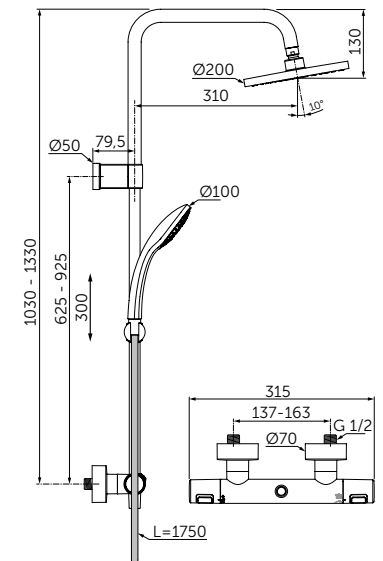

ДУШЕВАЯ СИСТЕМА С ТЕРМОСТАТОМ ДЛЯ ДУША, С ТЕЛЕСКОПИЧЕСКОЙ ШТАНГОЙ

ОПИСАНИЕ

Термостатический смеситель, круглый ручной и верхний душ

Артикул

A7546XG

- Вертикальная регулировка длины штанги возможна в процессе установки
- Термостатический картридж FirmaFlow® Therm
- Монтаж на стандартных эксцентриках, скрытые гайки
- Керамический переключатель интегрирован в рукоятку 180°
- Технология "Cool body" ("Холодный корпус")
- Рукоятки с ограничителями температуры (40°C) и потока воды (50%)
- Встроенный обратный клапан
- Пластиковый верхний душ 200 мм, ограничение потока 12 л/мин.
- 1-функциональная душевая лейка Idealrain 100мм, ограничение потока 8 л/мин.
- Шланг 1750 мм Idealflex
- Соответствие EN1111