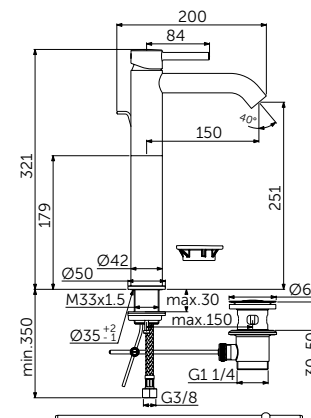

VESSEL СМЕСИТЕЛЬ ДЛЯ РАКОВИНЫ-ЧАШИ

ОПИСАНИЕ	Артикул
С металлическим донным клапаном	BC194XG

- Система монтажа EasyFix®
- Скрытый аэратор 5 л/мин
- FirmaFlow® картридж на керамических дисках 28 мм
- Ограничитель температуры
- С винтовым соединением
- Гибкая подводка G3/8 PEX
- Зона комфорта: высота 250 мм
- Рекомендован только для раковин с переливом