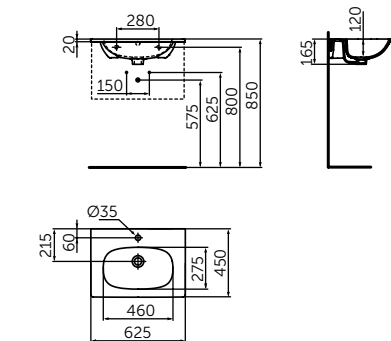

Артикул

T3510V3