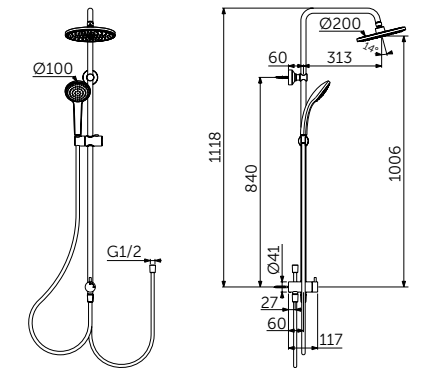

ОПИСАНИЕ	Артикул
Ручной и верхний душ	BC747XG

- Ceramic переключатель 90°
- Пластиковый верхний душ 200 мм, ограничение потока 12 л/мин.
- 1-функциональная душевая лейка Idealrain 100мм, ограничение потока 8 л/мин.
- Крепление к стене регулируется по вертикали для легкой установки
- Шланг 1750 мм Idealflex
- Шланг 800 мм Idealflex для подсоединения смесителя