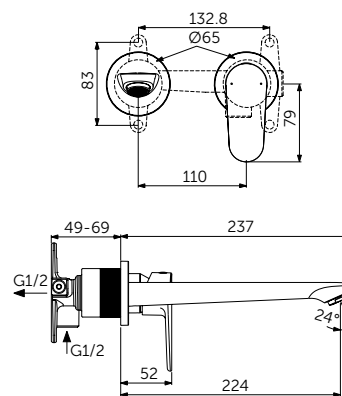

СМЕСИТЕЛЬ ДЛЯ РАКОВИНЫ GRANDE

ОПИСАНИЕ	Артикул
Без донного клапана	BC554XG
С донным клапаном click-clack	BD131XG

- Система монтажа EasyFix®
- Аэратор Slim 5 л/мин
- FirmaFlow® картридж на керамических дисках 28 мм
- Ограничитель температуры
- Гибкая подводка G3/8 PEX
- Зона комфорта: высота 120 мм

ВСТРАИВАЕМЫЙ СМЕСИТЕЛЬ ДЛЯ РАКОВИНЫ (НАСТЕННЫЙ КОМПЛЕКТ)

ОПИСАНИЕ	Артикул
Литой излив 224 мм	BD133XG

- Металлическая накладка
- Металлическая рукоятка с индикаторами горячей / холодной воды
- Аэратор Slim 5 л/мин
- Встраиваемый комплект A1313NU приобретается дополнительно

СМЕСИТЕЛЬ ДЛЯ РАКОВИНЫ GRANDE

ОПИСАНИЕ	Артикул
С металлическим донным клапаном	BC699XG

- Система монтажа EasyFix®
- Аэратор Slim 5 л/мин
- FirmaFlow® картридж на керамических дисках 28 мм
- Ограничитель температуры
- Гибкая подводка G3/8 PEX
- Зона комфорта: высота 120 мм
- Рекомендован только для раковин с переливом

СМЕСИТЕЛЬ ДЛЯ БИДЕ

ОПИСАНИЕ	Артикул
С металлическим донным клапаном	BC705XG

- Система монтажа EasyFix®
- Аэратор на шаровом шарнире 5 л/мин
- FirmaFlow® картридж на керамических дисках 28 мм
- Ограничитель температуры
- Гибкая подводка G3/8 PEX

СМЕСИТЕЛЬ ДЛЯ РАКОВИНЫ GRANDE, РУКОЯТКА СБОКУ

ОПИСАНИЕ	Артикул
Без донного клапана	BC555XG

- Система монтажа EasyFix®
- Аэратор Slim 5 л/мин
- FirmaFlow® картридж на керамических дисках 28 мм
- Ограничитель температуры
- Гибкая подводка G3/8 PEX
- Зона комфорта: высота 159 мм

НАСТЕННЫЙ СМЕСИТЕЛЬ ДЛЯ ДУША

ОПИСАНИЕ	Артикул
Без переключения	BC499XG

- FirmaFlow® картридж на керамических дисках 38 мм
- Ограничитель температуры
- Обратный клапан
- Монтаж на стандартных эксцентриках

СМЕСИТЕЛЬ ДЛЯ РАКОВИНЫ GRANDE, РУКОЯТКА СБОКУ

ОПИСАНИЕ	Артикул
С металлическим донным клапаном	BC703XG