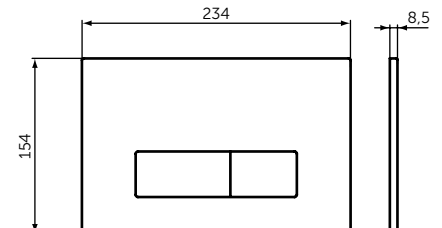

ДОННЫЙ КЛАПАН FREE FLOW

ОПИСАНИЕ	Артикул
Донный клапан 1 1/4" Free flow для раковин и чаш без отверстия перелива	J3291XG

НАЖИМНОЙ ДОННЫЙ КЛАПАН С ОТВЕРСТИЯМИ

ОПИСАНИЕ	Артикул
Нажимной донный клапан для раковин, с отверстиями, тип "push to open"	E1482XG
Для раковин с отверстием перелива	

НАЖИМНОЙ ДОННЫЙ КЛАПАН БЕЗ ОТВЕРСТИЙ

ОПИСАНИЕ	Артикул
Нажимной донный клапан для раковин, без отверстий, тип "push to open"	E1483XG
Для раковин без отверстия перелива	

ДИЗАЙН-СИФОН ДЛЯ РАКОВИН

ОПИСАНИЕ	Артикул
Сифон 1 1/4" для раковин	T4441XG
32 x 75 мм	

OLEAS™ M1

ОПИСАНИЕ	Артикул
Округлая панель смыва	R0115A6

- Округлый дизайн
- Двойной смыв
- Механическое управление
- Усилие приведения в действие < 20N

OLEAS™ M2

ОПИСАНИЕ	Артикул
Прямоугольная панель смыва	R0121A6

- Прямоугольный дизайн
- Двойной смыв
- Механическое управление
- Усилие приведения в действие < 20N

OLEAS™ M3

ОПИСАНИЕ	Артикул
Округлая панель смыва	R0123A6

- Скругленный дизайн
- Двойной смыв
- Механическое управление
- Усилие приведения в действие < 20N