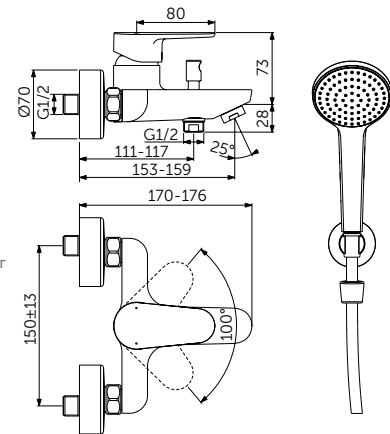

Артикул

BC706XG