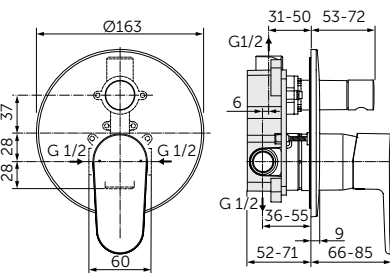

Артикул

A7193XG